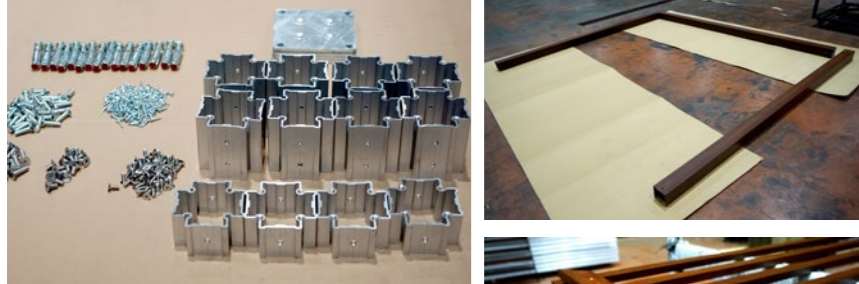

GOLDCABANA
ALUMINIUM CABANA SYSTEMS

10

11

GOLDCABANA

ALUMINIUM CABANA SYSTEMS

Demonte ile Aynı gün Keyfini Çıkar

1 Matkap ve 2 kişi ile Kolay Montaj

GoldCabana modüler yapısı, montajının kolaylığı, kalın ve etli profilleri ile son derece güçlü bağlantı elemanları sayesinde sağlam bir bahçe mobilyasına dönüşmektedir.