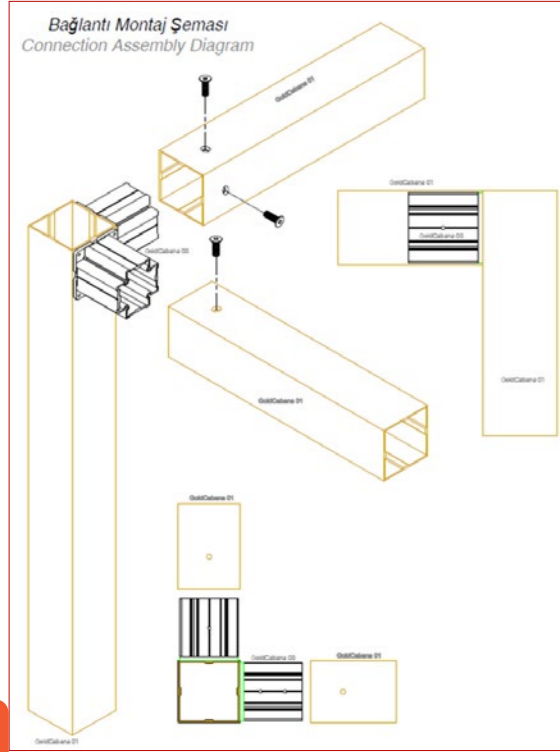

GoldCabana Aksesuarları

Aksesuar Kodu	Aksesuar	Açıklama	Aksesuar Kodu	Aksesuar	Açıklama
AGC-04		Yer Bağlantı Sacı 6 mm	SC-004		M8 x30
6647-95		Yatay Takoz	SC-005		3.9x19 YHB
08-1000		Kapak	08-1000		08-1000
			08-1000		08-1000