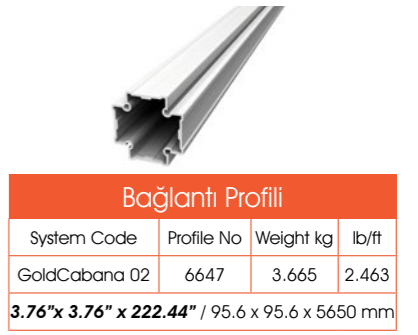

Tüm ahşap desen ve renk alternatiflerimizi aşağıdaki bağlantıdan inceleyebilirsiniz:

<https://alugarden.com.tr/tr/ahsap-kaplama-hatti/>

Stokta bulunan kitlerin renkleri

GÖVDE RENKLERİ

GoldCabana Aksesuarları