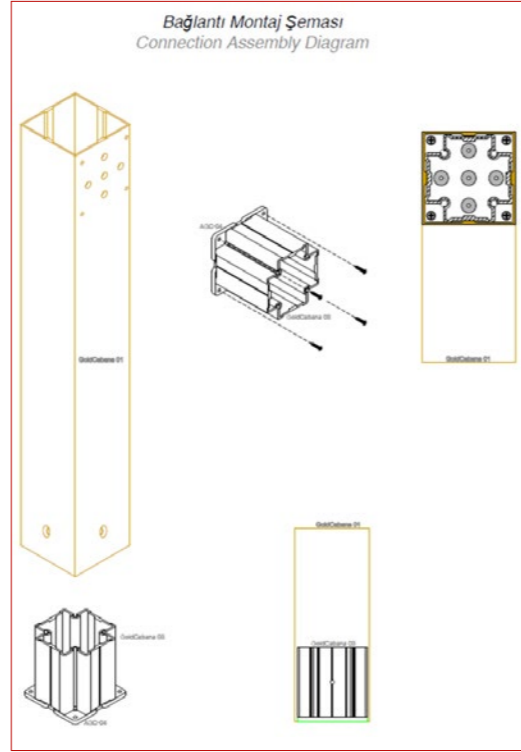

GoldCabana Aksesuarları

Aksesuar Kodu	Aksesuar	Açıklama	Aksesuar Kodu	Aksesuar	Açıklama
AGC-04		Yer Bağlantı Sacı 6 mm	SC-004		M8 x30
6647-95		Yatay Takoz	SC-005		3.9x19 YHB
08-1000		Kapak	08-1000		08-1000
			08-1000		08-1000