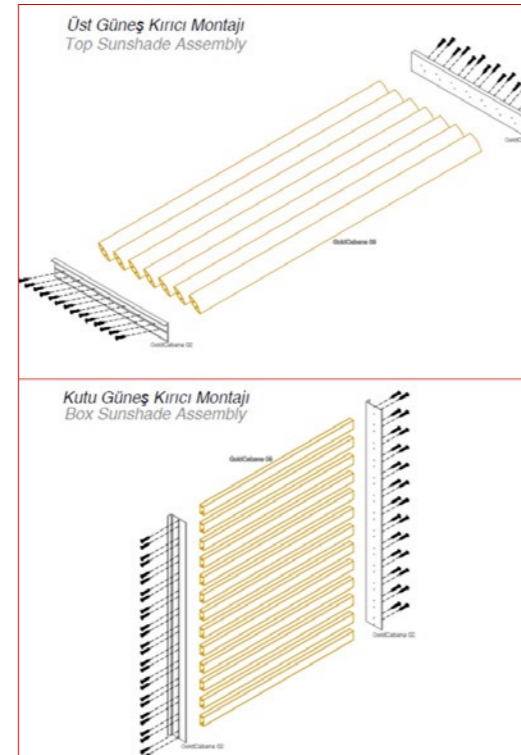

Tüm ahşap desen ve renk alternatiflerimizi aşağıdaki bağlantıdan inceleyebilirsiniz:

<https://alugarden.com.tr/tr/ahsap-kaplama-hatti/>

Stokta bulunan kitlerin renkleri

GÖVDE RENKLERİ

GoldCabana Aksesuarları