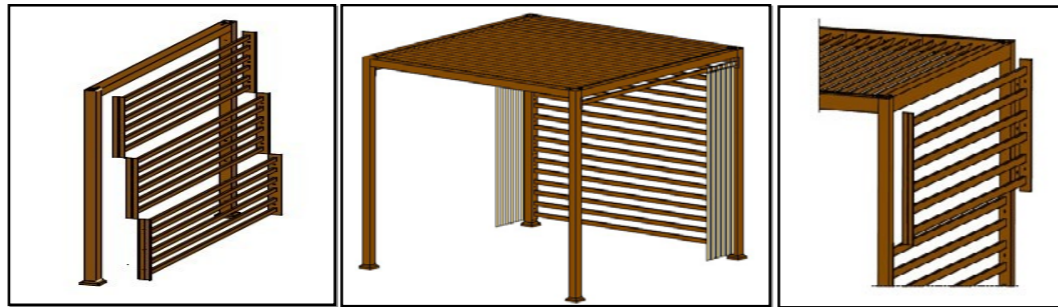

Stoklarımızda bulunan ölçüler

Stock Status	Weight	Depth	Height
Limited Availability	10 feet ~3 meters	10 feet ~3 meters	8.5 feet ~2.6 meters
In stock	10 feet ~3 meters	13 feet ~4 meters	8.5 feet ~2.6 meters
In stock	10 feet ~3 meters	16 feet ~5 meters	8.5 feet ~2.6 meters
Limited Availability	12 feet ~3.5 meters	13 feet ~4 meters	8.5 feet ~2.6 meters
Limited Availability	12 feet ~3.5 meters	16 feet ~5 meters	8.5 feet ~2.6 meters
In stock	13 feet ~4 meters	13 feet ~4 meters	8.5 feet ~2.6 meters
In stock	13 feet ~4 meters	16 feet ~5 meters	8.5 feet ~2.6 meters

Since
1992