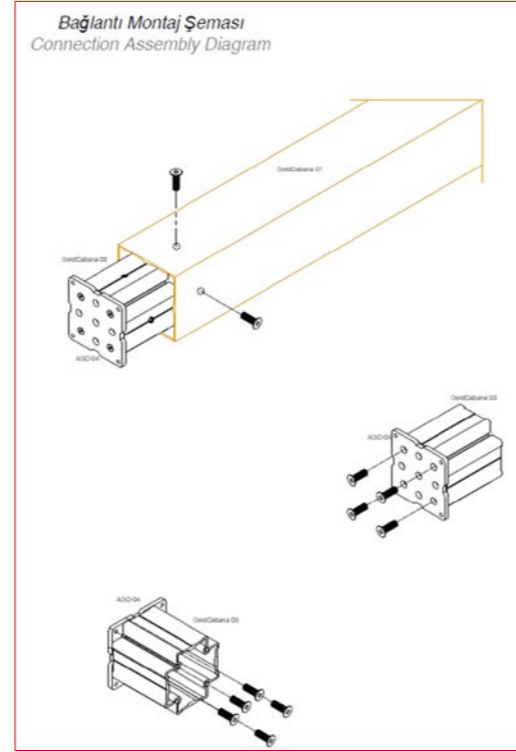

GoldCabana Aksesuarları

Aksesuar Kodu	Aksesuar	Açıklama	Aksesuar Kodu	Aksesuar	Açıklama
AGC-04		Yer Bağlantı Sacı 6 mm	SC-004		M8 x30
6647-95		Yatay Takoz	SC-005		3.9x19 YHB
08-1000		Kapak	08-1000		08-1000
			08-1000		08-1000