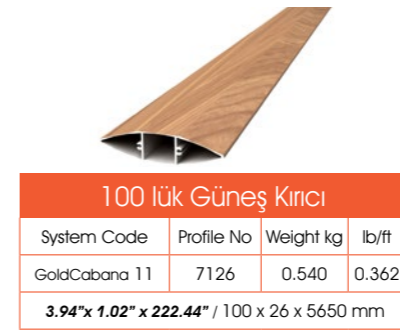

Tüm ahşap desen ve renk alternatiflerimizi aşağıdaki bağlantıdan inceleyebilirsiniz:

<https://alugarden.com.tr/tr/ahsap-kaplama-hatti/>

Stokta bulunan kitlerin renkleri

GÖVDE RENKLERİ

GoldCabana Aksesuarları