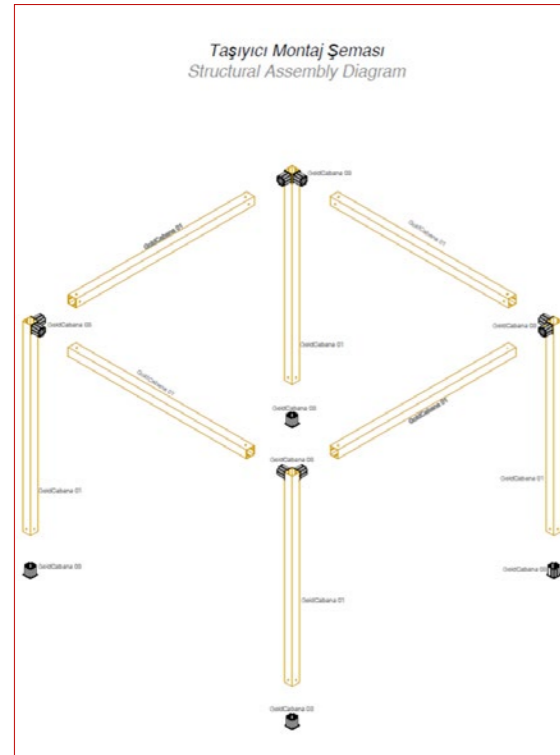

GoldCabana Aksesuarları

Aksesuar Kodu	Aksesuar	Açıklama	Aksesuar Kodu	Aksesuar	Açıklama
AGC-04		Yer Bağlantı Sacı 6 mm	SC-004		M8 x30
6647-95		Yatay Takoz	SC-005		3.9x19 YHB
08-1000		Kapak	08-1000		08-1000
			08-1000		08-1000