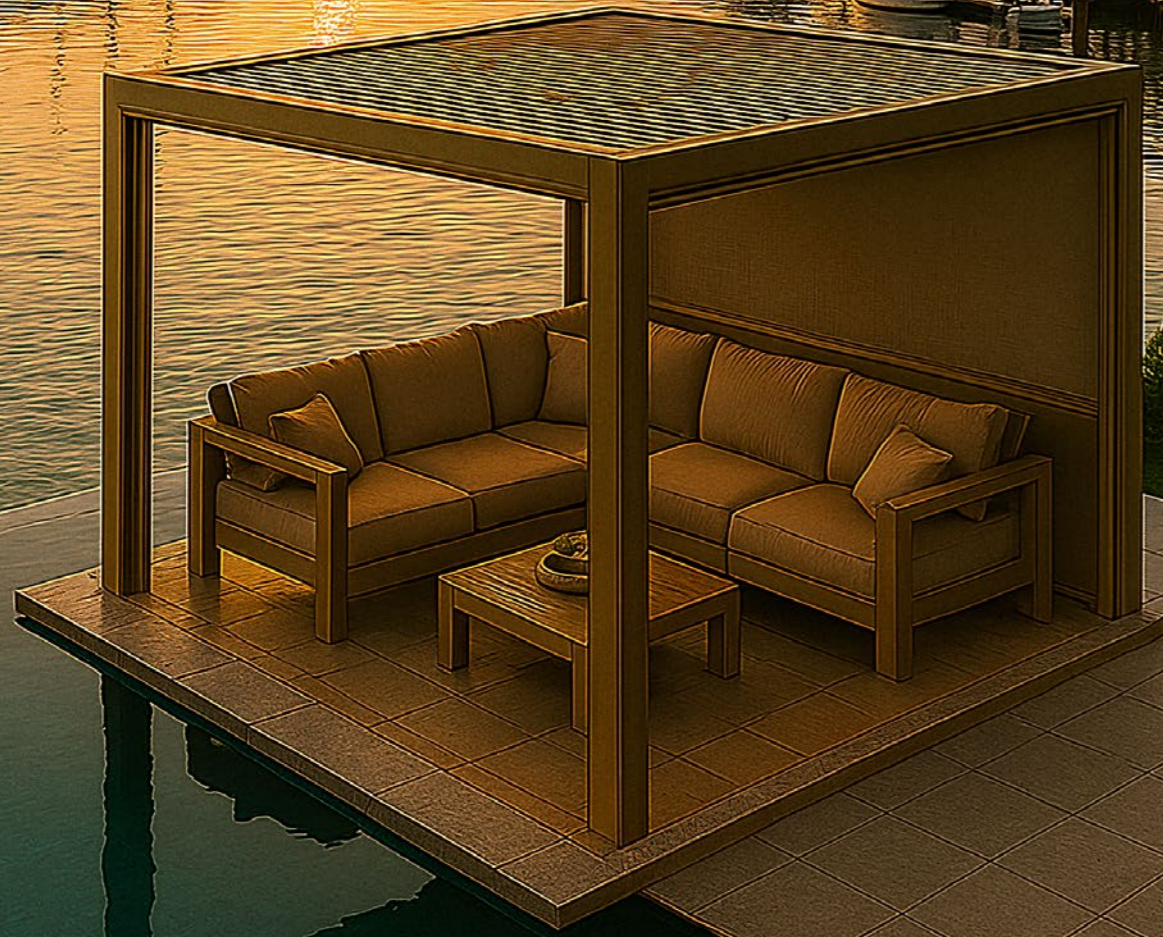

GOLDWOOD®
MANUAL BIOCLIMATIC PERGOLA

GARANTI
10 YIL
GARANTI

“Ahşap Gibi”

Outdoor Systems®
AluGarden

Profil Kataloğu / 2026

GOLDWOOD[®]
MANUAL BIOCLIMATIC PERGOLA

GOLDWOOD®
MANUAL BIOCLIMATIC PERGOLA

2