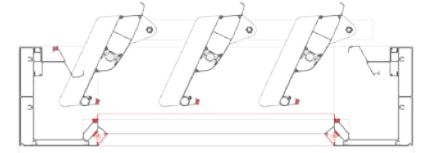

Pergolanızı manuel sistemle kullanmaya başlayabilir, uyumlu tasarımı sayesinde dilediğiniz zaman kolaylıkla motorlu sisteme geçiş yapabilirsiniz.

Motor Mekanizması

Manuel Çevirme Kolu

Açık Pozisyon

Kapalı Pozisyon