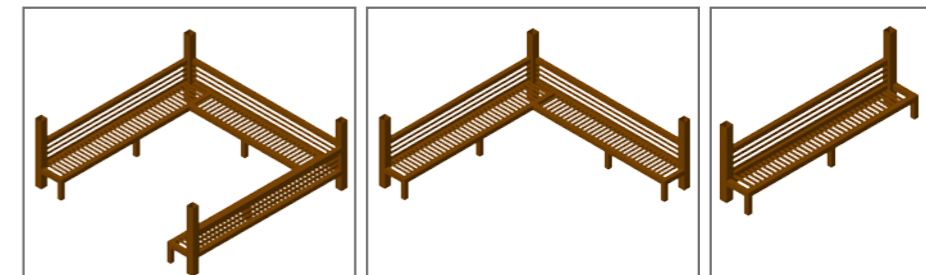

Daha Fazla Konfor Daha Geniş Oturum Alanı

11

Goldwood kullanıcıları için, pergolanın doğal bir uzantısı olarak aynı malzemeden üretilmiş entegre oturma grupları opsiyonel olarak sunulmaktadır.

Kalabalık misafir gruplarını ağırlarken konforlu ve geniş bir oturma alanı oluşturmak isteyen kullanıcılar için ideal bir çözümdür. Bu modüler sistem sayesinde, yer sıkıntısı yaşamadan keyifli alanlar yaratabilirsiniz. Üstelik bu ürünü pergolanızla birlikte satın almak zorunda değilsiniz. İsteddiğiniz zaman, istediğiniz yöne ekleyebileceğiniz şekilde sonradan temin edip sisteminize entegre ettirebilirsiniz.

Goldwood, hem esnek çözümleriyle hem de bütüncül tasarımıyla yaşam alanlarınızı zenginleştirir.