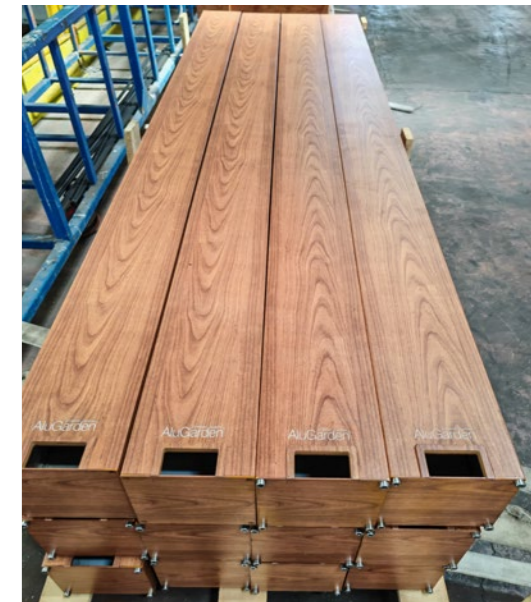

GOLDWOOD®
MANUAL BIOCLIMATIC PERGOLA

8

*Deck, Mobilyalar ve minderler opsiyoneldir.

Modern Tasarım Karizmatik Ve Tarz

Da

9