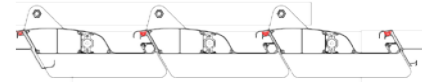

Pergolanızı manuel sistemle kullanmaya başlayabilir, uyumlu tasarımı sayesinde dilediğiniz zaman kolaylıkla motorlu sisteme geçiş yapabilirsiniz.

Motor Mekanizması

Manuel Çevirme Kolu

Açık Pozisyon

Kapalı Pozisyon