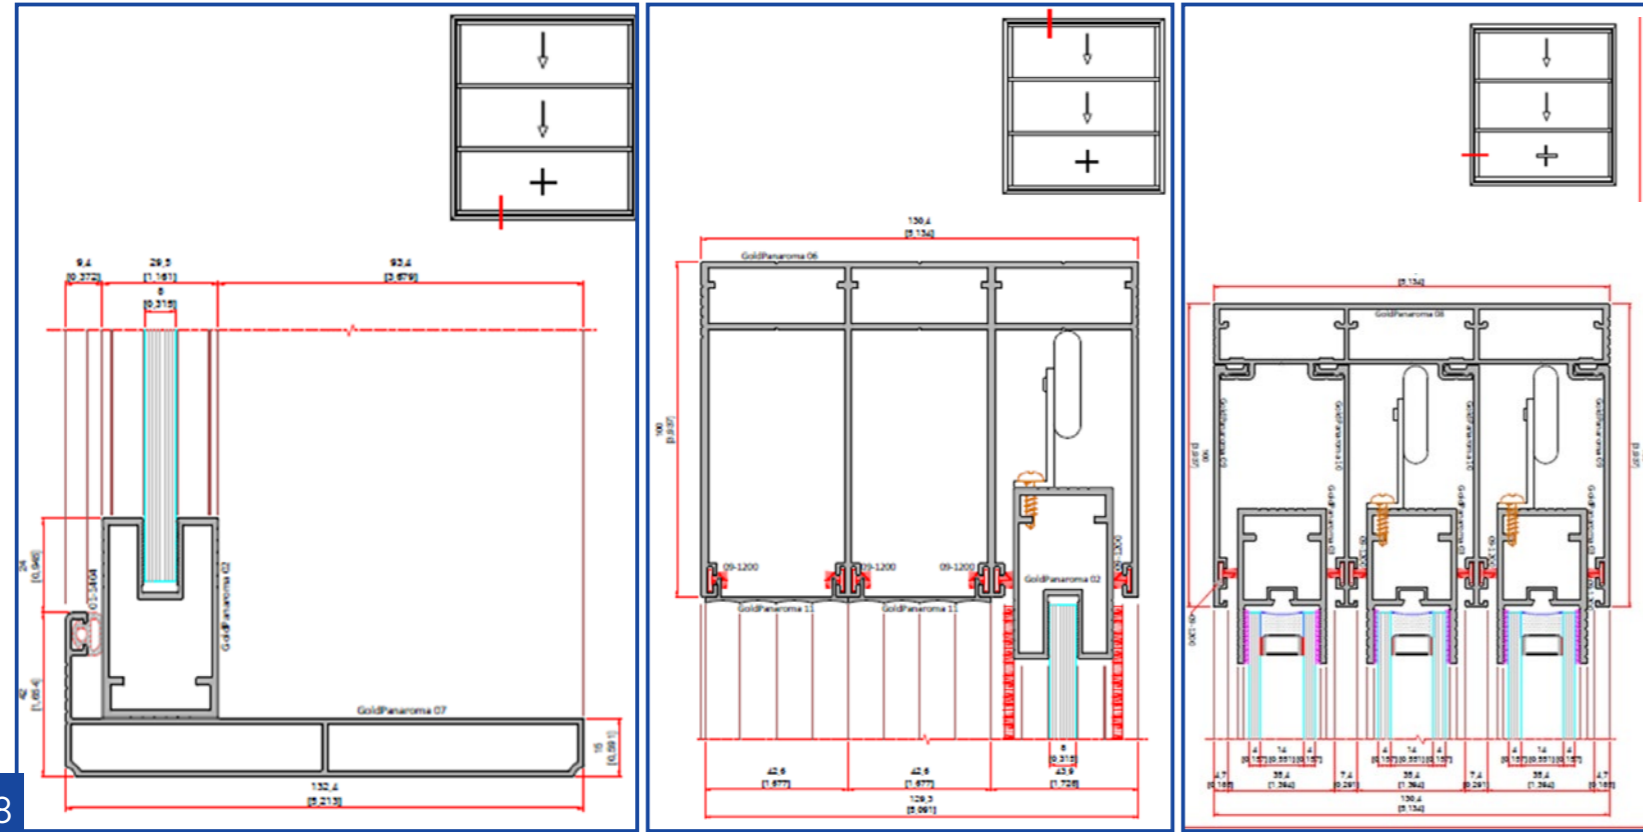

8

*Montaj için daha detaylı kataloğumuzu talep ediniz

System Code	Profile No	Weight kg	lb/ft
GoldPanorama 01	6429	3.565	2.396
5.14" x 3.94" x 222.44" / 130.4 x 100 x 5650 mm			

System Code	Profile No	Weight kg	lb/ft
GoldPanorama 02	7441	1.817	1.221
5.14"x0.98"x 222.44" / 130.4 x 24.9 x 5650 mm			

System Code	Profile No	Weight kg	lb/ft
GoldPanorama 03	6430	1.422	0.955
5.21" x 1.65" x 222.44" / 132.4 x 42 x 5650 mm			

System Code	Profile No	Weight kg	lb/ft
GoldPanorama 04	6431	0.954	0.641
1.55" x 2.01" x 222.44" / 39.4 x 51 x 5650 mm			

System Code	Profile No	Weight kg	lb/ft
GoldPanorama 05	7093	1.017	0.663
1.55" x 2.01" x 222.44" / 39.4 x 51 x 5650 mm			

System Code	Profile No	Weight kg	lb/ft
GoldPanorama 07	6428	1.077	0.724
1.55" x 2.01" x 222.44" / 39.4 x 51 x 5650 mm			

System Code	Profile No	Weight kg	lb/ft
GoldPanorama 08	7094	0.876	0.589
1.16" x 2.01" x 222.44" / 29.5 x 51 x 5650 mm			

System Code	Profile No	Weight kg	lb/ft
GoldPanorama 09	7133	2.190	1.471
5.21" x 6.15" x 222.44" / 132.4 x 156.2 x 5650 mm			

System Code	Profile No	Weight kg	lb/ft
GoldPanorama 10	7134	1.870	1.256
5.12" x 5.26" x 222.44" / 129.9 x 133.7 x 5650 mm			

System Code	Profile No	Weight kg	lb/ft
GoldPanorama 11	7443	0,506	0.340
0.45" x 3.14" x 222.44" / 11.4 x 79.7 x 5650 mm			

System Code	Profile No	Weight kg	lb/ft
GoldPanorama 12	7442	0,570	0,382
0.45" x 3.14" x 222.44" / 11.4 x 79.7 x 5650 mm			

System Code	Profile No	Weight kg	lb/ft
GoldPanorama 13	6435	0.183	0.123
1.68" x 0.067" x 222.44" / 42.6 x 1.7 x 5650 mm			

System Code	Profile No	Weight kg	lb/ft
GoldPanorama 14	7447	0,206	0.138
1.68" x 0.29" x 222.44" / 42.6 x 7.3 x 5650 mm			

System Code	Profile No	Weight kg	lb/ft
GoldPanorama 15	1097	2,136	1.433
2.76" x 2.76" x 222.44" / 70 x 70 x 5650 mm			

9