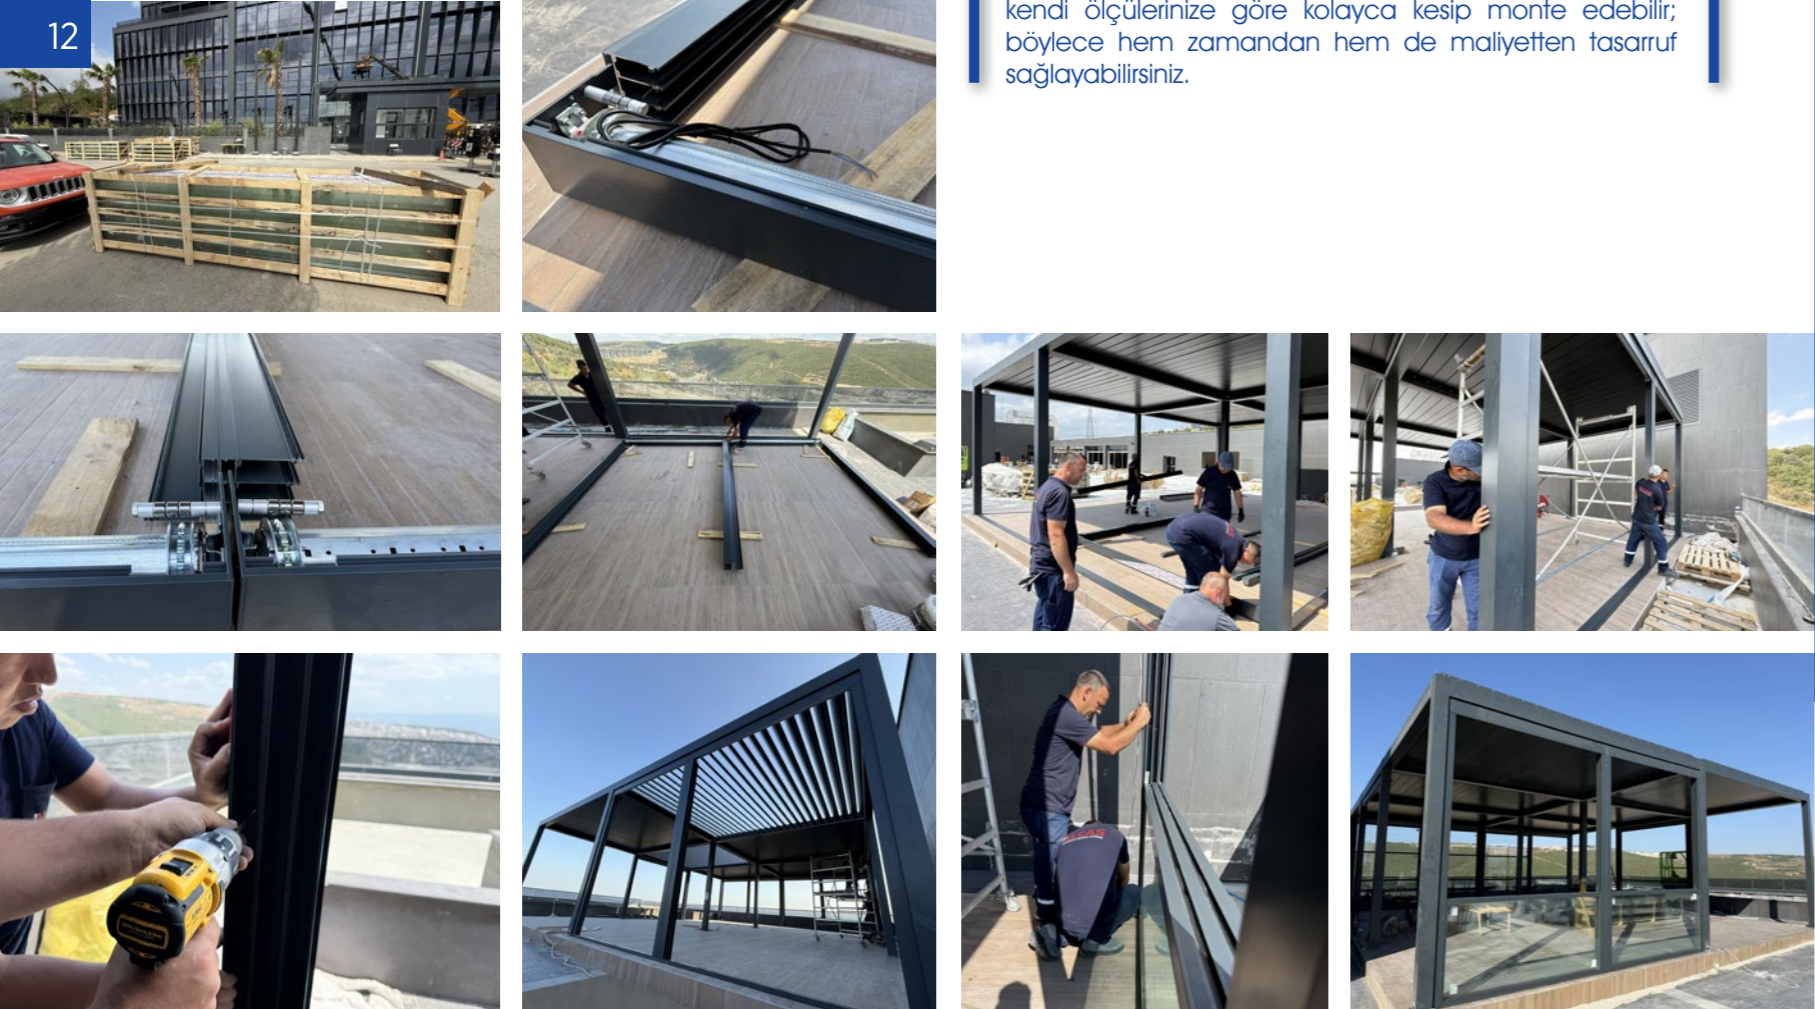

İster Demonte al İster Kendin Yap

GoldPanorama, ahşabın sıcak ve doğal görünümünü alüminyumun uzun ömürlü dayanıklılığı ile birleştirir.

Modern tasarımı sayesinde her bahçeye tarz ve güvenlik katar; bakım gerektirmeyen yapısı ise yıllarca ilk günkü güzelliğini korur.

Geniş renk seçenekleri sayesinde **GoldPanorama**, her türlü peyzaj veya mimari konseptte mükemmel uyum sağlar.

Paslanmaz, çürümez ve UV dayanımlı yapısı, güvenilir koruma ve uzun süreli performans sunar.

Ölçünüze özel olarak sipariş verebilir ve ürünü demonte şekilde teslim alabilirsiniz. Dilerseniz standart 222.44" (5650 mm) profilleri ve uyumlu aksesuarları satın alarak kendi ölçülerinize göre kolayca kesip monte edebilirsiniz; böylece hem zamandan hem de maliyetten tasarruf sağlayabilirsiniz.

12