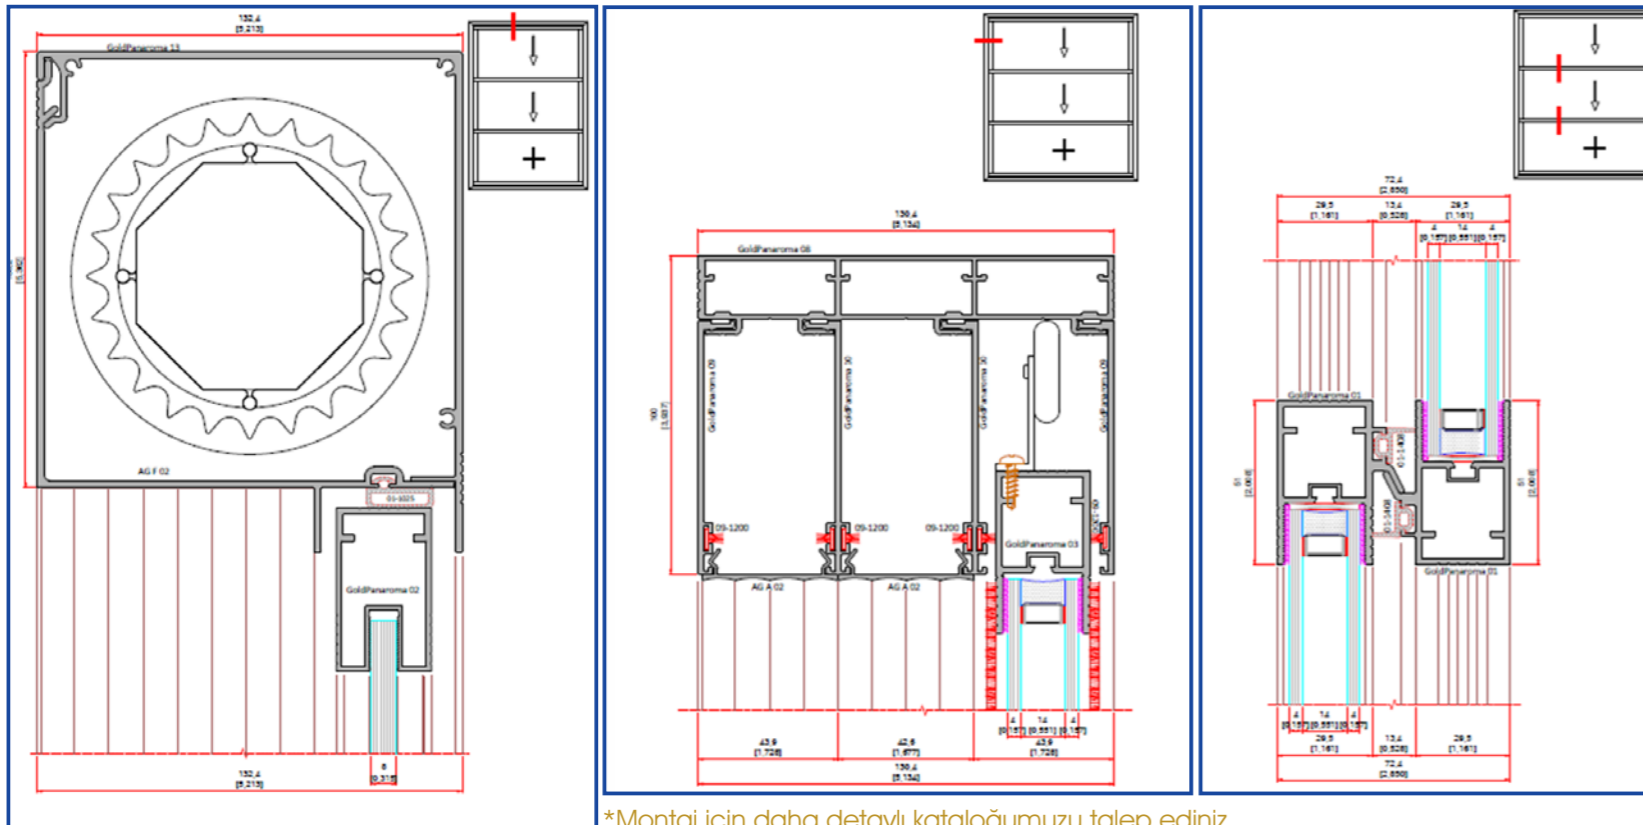

Tüm ahşap desen ve renk alternatiflerimizi aşağıdaki bağlantıdan inceleyebilirsiniz:

<https://alugarden.com.tr/tr/ahşap-kaplama-hatti/>

8

*Montaj için daha detaylı kataloğumuzu talep ediniz

Ray Profili

System Code	Profile No	Weight kg	lb/ft
GoldPanorama 01	6429	3.565	2.396
5.14" x 3.94" x 222.44" / 130.4 x 100 x 5650 mm			