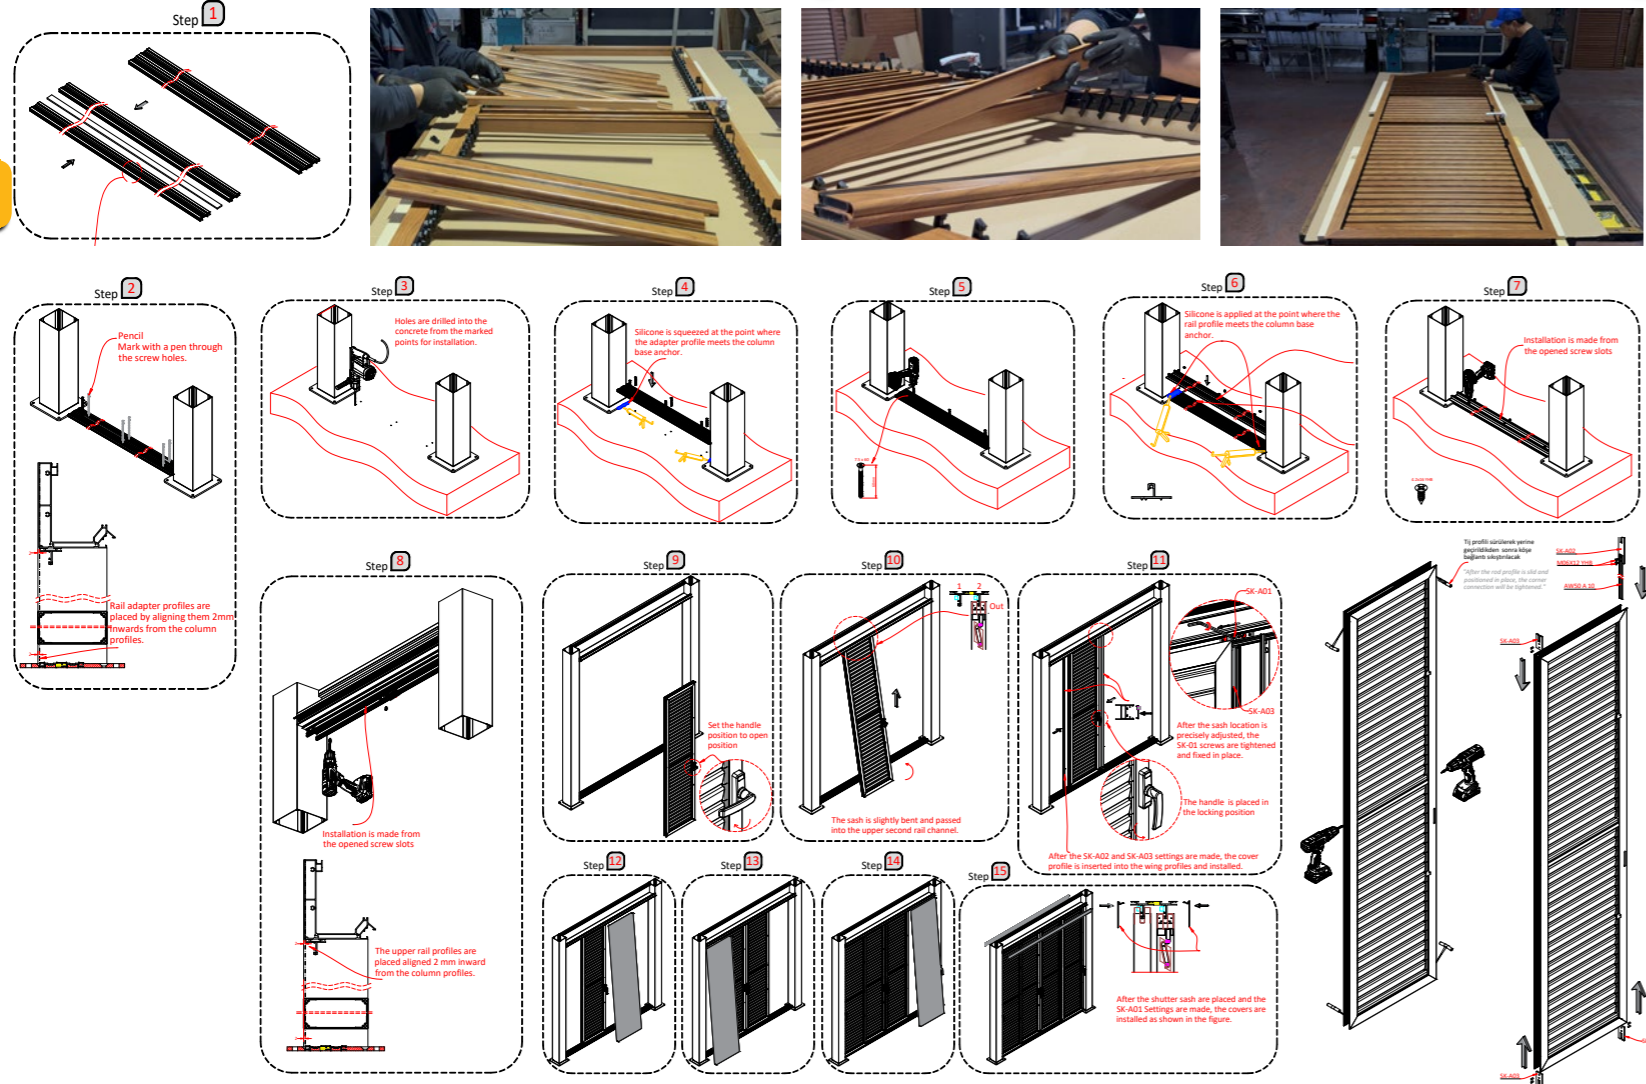

Tüm ahşap desen ve renk alternatiflerimizi aşağıdaki bağlantıdan inceleyebilirsiniz:

<https://alugarden.com.tr/tr/ahsap-kaplama-hatti/>

Demonte Kolay Montaj

GoldLouver ürünü özel ölçülere görede yaplabildiği gibi **Alugarden** ailesinin ürünü olan **Goldwood** Manuel Pergola sisteminin ölçülerine göre bazı renkler stokta hazır bulunmaktadır.

Ürün size demonte gelmekte, size kalan sadece ürün montaj paftasına göre alt ve üst rayları monte etmek. Bu kadar basit.

Ürünün montaj paftası sayesinde hiç zorlanmadan 1 matkap ile yerine montaj edebileceksiz.