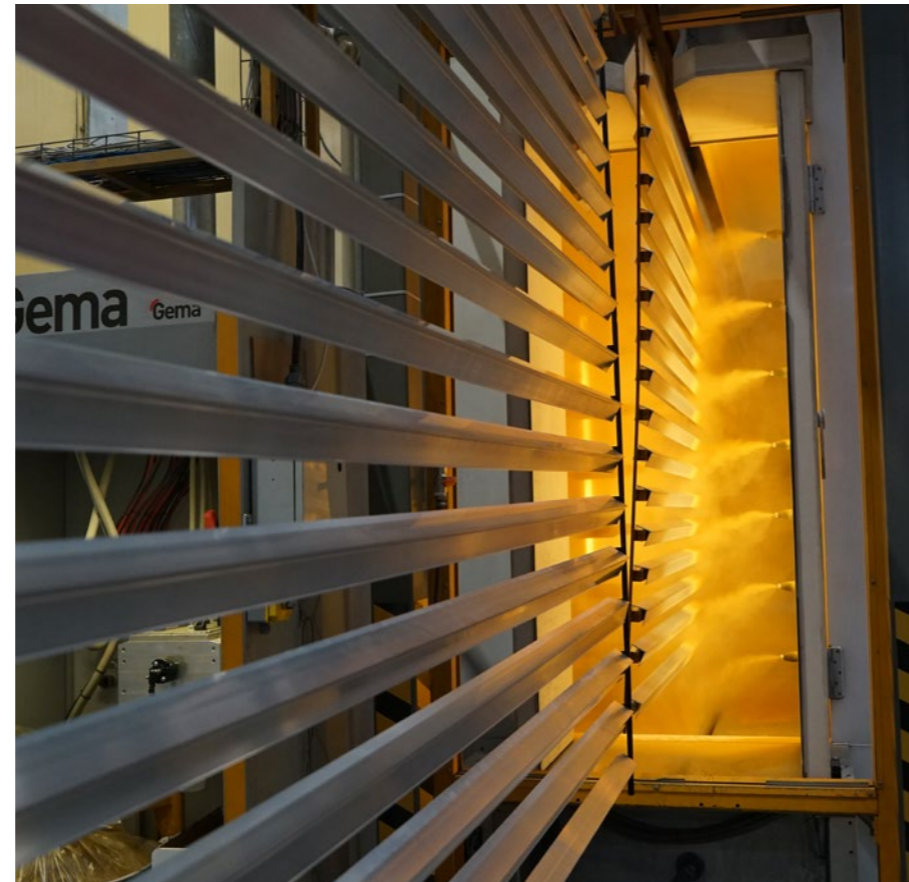

Uzun Ömürlü Boya Dayanımı

Class2 Elektrostatik Astar Boya

GoldLouver sisteminde kullanılan profiller, dış mekan koşullarına karşı maksimum dayanıklılık sağlamak amacıyla, ahşap kaplama işleminden önce Qualicoat standartlarına uygun şekilde boyanmaktadır.

Akzo Nobel ve Jotun için özel olarak formüle edilen Class 2 elektrostatik astar boya, Alcas'ın modern boya tesislerinde boyanmaktadır..

Bu yüksek dayanımlı Class 2 boya sistemi, ürünün güneş, yağmur, kar ve rüzgar gibi dış etkenlere karşı uzun ömürlü korunmasını sağlar.

10 yıl garanti kapsamındaki Class 2 astar boya sayesinde, **GoldLouver** ilk günkü görünümünü uzun yıllar korur.