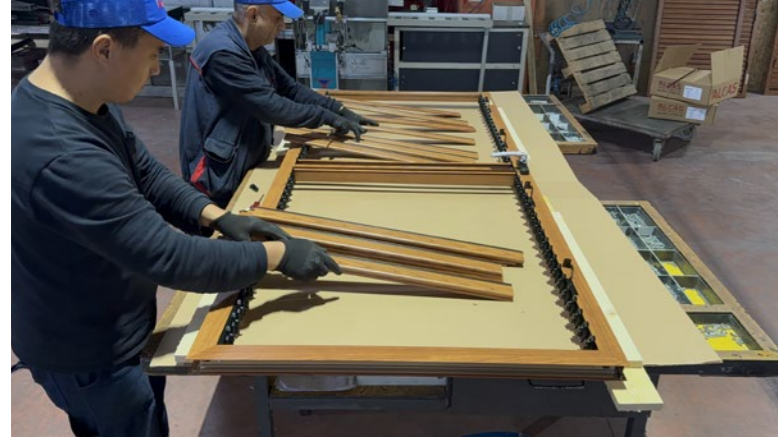

Demonte Kolay Montaj

GoldLouver ürünü özel ölçülere görede yaplabildiği gibi **Alugarden** ailesinin ürünü olan **Goldwood** Manuel Pergola sisteminin ölçülerine göre bazı renkler stokta hazır bulunmaktadır.

Ürün size demonte gelmekte, size kalan sadece ürün montaj paftasına göre alt ve üst rayları monte etmek. Bu kadar basit.

Ürünün montaj paftası sayesinde hiç zorlanmadan 1 matkap ile yerine montaj edebileceksiz.

Since
1992