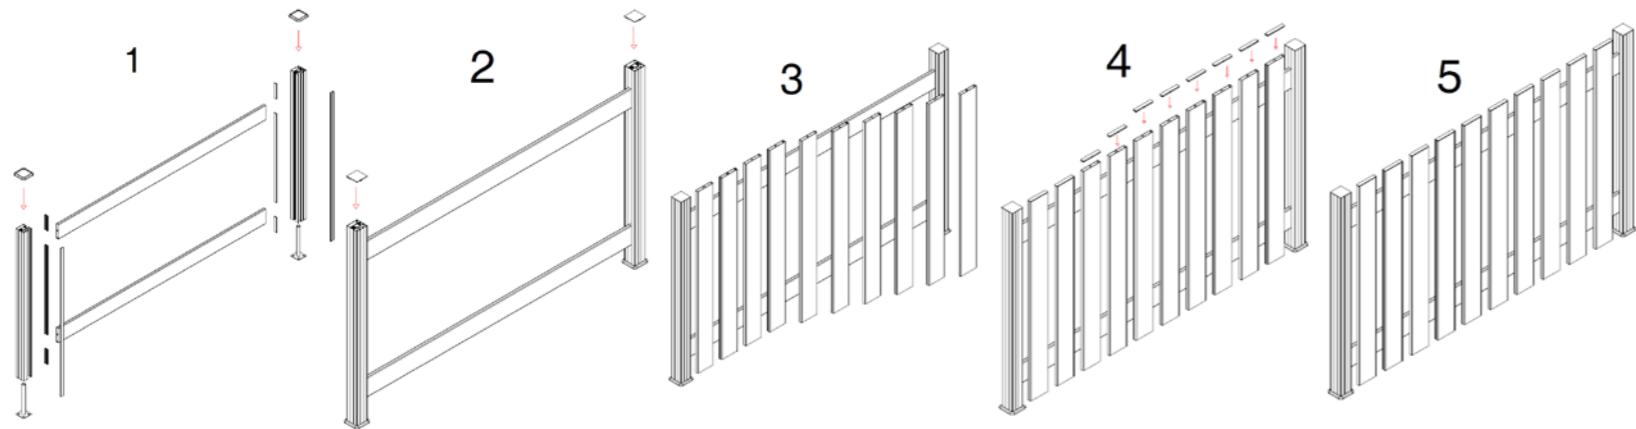

Dikey GoldFence Montajı

Kod	Aksesuar	Tanımı
Aksesuar Kodu 08-1005 Kullanılan Profil 8654		Tekli Dikme Uç Kapağı Sağ
Aksesuar Kodu 08-1010 Kullanılan Profil 8654		Tekli Dikme Uç Kapağı Sol
Aksesuar Kodu 08-1015 Kullanılan Profil 8655		Çift Dikme Uç Kapağı
Aksesuar Kodu 08-1020 Kullanılan Profil 8657		Köşe Dikme Kapağı
Aksesuar Kodu 08-1025 Kullanılan Profil 8705		Kenar Profili Kapağı
Aksesuar Kodu 08-1055 Kullanılan Profil 8655 8657		Orta Zemin Plakası
Aksesuar Kodu 08-1065 Kullanılan Profil 8767 3246 1479		Ayarlanabilir Menteşe
Aksesuar Kodu 08-1075 Kullanılan Profil 1479		Kapı Zemin Plakası

Kod	Aksesuar	Tanımı
Aksesuar Kodu 08-1030		100x100 Çelik Direk Uç Kapağı
Aksesuar Kodu 08-1035 Kullanılan Profil 3246		60x60 Direk Üst Kapağı
Aksesuar Kodu 08-1040 Kullanılan Profil 1479		60x60 Direk Üst Kapağı
Aksesuar Kodu 08-1045 Kullanılan Profil 8655 8657		Kare Etek
Aksesuar Kodu 08-1050 Kullanılan Profil 8654		Dikdörtgen Etek
Aksesuar Kodu 08-1060 Kullanılan Profil 8654		Kenar Zemin Plakası
Aksesuar Kodu 08-1070 Kullanılan Profil 8767 3246 1479		Yer Mandalı
Aksesuar Kodu AKB 1478-53.6 Kullanılan Profil 8767		Köşe Takozu