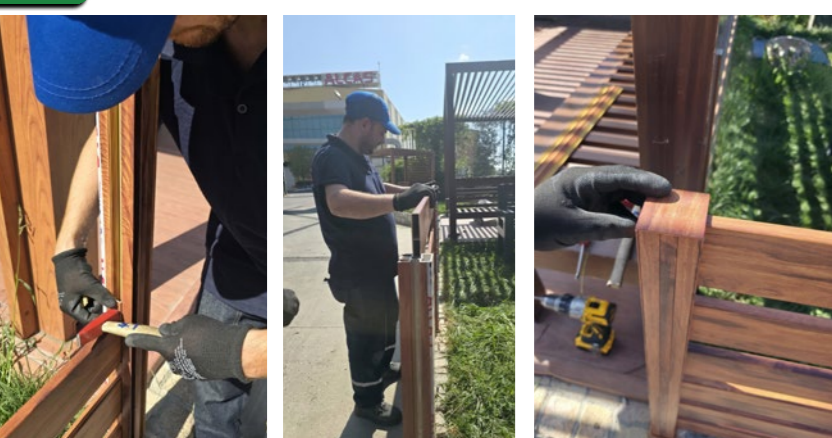

Kolay, Hızlı Kurulum

GoldFence, doğal ahşabın sıcak görünümünü alüminyumun uzun ömürlü dayanıklılığıyla buluşturur. Yalnızca estetik ve sağlamlığıyla değil; aynı zamanda sunduğu kolay montaj avantajıyla da fark yaratır.

Bahçenize modern, şık ve güvenli bir atmosfer kazandırırken, bakım gerektirmeyen yapısıyla yıllarca ilk günkü görünümünü korur.

Modüler tasarımı sayesinde ekstra işçilik veya özel ekipman gerektirmeden kısa sürede kurulabilir. Standart 6 metre uzunluğundaki profilleri ve uyumlu aksesuarları satın alarak, ölçünüze göre kolayca kesip monte edebilirsiniz. Bu pratik uygulama hem zamandan hem de maliyetten tasarruf sağlar.

GoldFence'in geniş renk seçenekleri, her türlü peyzaj ve mimari konseptte uyum sunar. İster modern ister klasik bahçeler için tercih edin; paslanmaz, çürümez ve güneş ışınlarına karşı dayanıklı yapısıyla uzun yıllar güvenilir koruma sağlar.

Hem dekoratif hem de fonksiyonel bir çözüm arayanlar için **GoldFence**, ideal bir bahçe çit sistemidir.

Since
1992