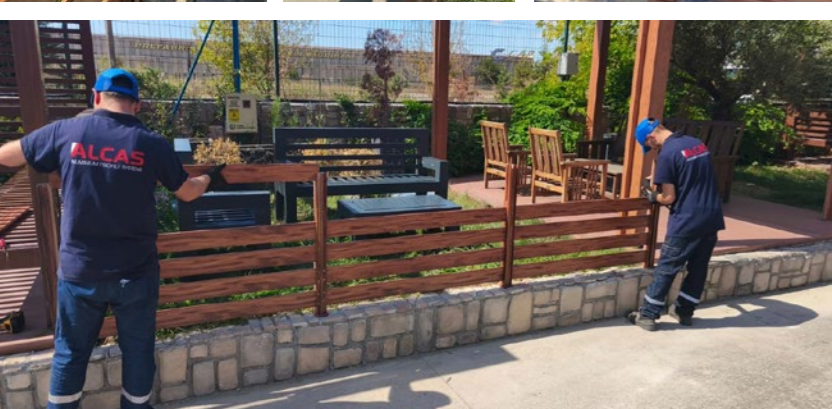

Kolay, Hızlı Kurulum

GoldFence, doğal ahşabın sıcak görünümünü alüminyumun uzun ömürlü dayanıklılığıyla buluşturur. Yalnızca estetik ve sağlamlığıyla değil; aynı zamanda sunduğu kolay montaj avantajıyla da fark yaratır.

Bahçenize modern, şık ve güvenli bir atmosfer kazandırırken, bakım gerektirmeyen yapısıyla yıllarca ilk günkü görünümünü korur.

Modüler tasarımı sayesinde ekstra işçilik veya özel ekipman gerektirmeden kısa sürede kurulabilir. Standart 6 metre uzunluğundaki profilleri ve uyumlu aksesuarları satın alarak, ölçünüze göre kolayca kesip monte edebilirsiniz. Bu pratik uygulama hem zamandan hem de maliyetten tasarruf sağlar.

GoldFence'in geniş renk seçenekleri, her türlü peyzaj ve mimari konseptte uyum sunar. İster modern ister klasik bahçeler için tercih edin; paslanmaz, çürümez ve güneş ışınlarına karşı dayanıklı yapısıyla uzun yıllar güvenilir koruma sağlar.

Hem dekoratif hem de fonksiyonel bir çözüm arayanlar için **GoldFence**, ideal bir bahçe çit sistemidir.

Since
1992