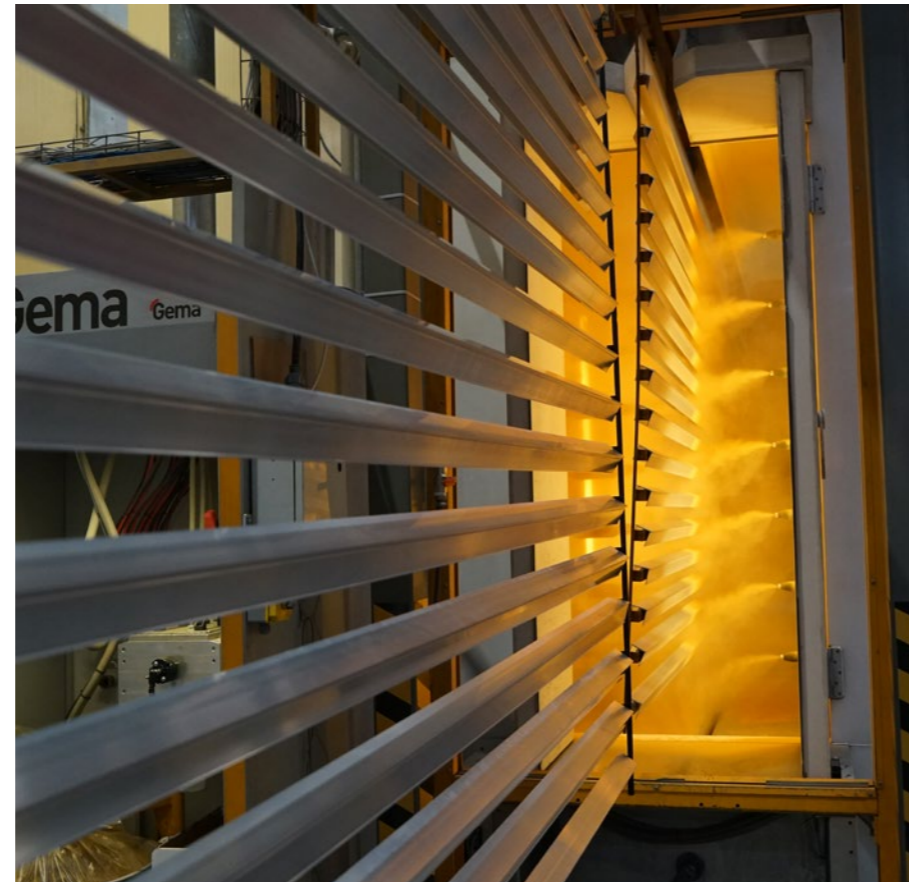

Uzun Ömürlü Boya Dayanımı

Class2 Elektrostatik Astar Boya

Goldfence sisteminde kullanılan profiller, dış mekan koşullarına karşı maksimum dayanıklılık sağlamak amacıyla, ahşap kaplama işleminden önce Qualicoat standartlarına uygun şekilde boyanmaktadır.

Akzo Nobel ve Jotun için özel olarak formüle edilen Class 2 elektrostatik astar boya, Alcas'ın modern boya tesislerinde boyanmaktadır..

Bu yüksek dayanımlı Class 2 boya sistemi, ürünün güneş, yağmur, kar ve rüzgar gibi dış etkenlere karşı uzun ömürlü korunmasını sağlar.

10 yıl garanti kapsamındaki Class 2 astar boya sayesinde, **Goldfence** ilk günkü görünümünü uzun yıllar korur.