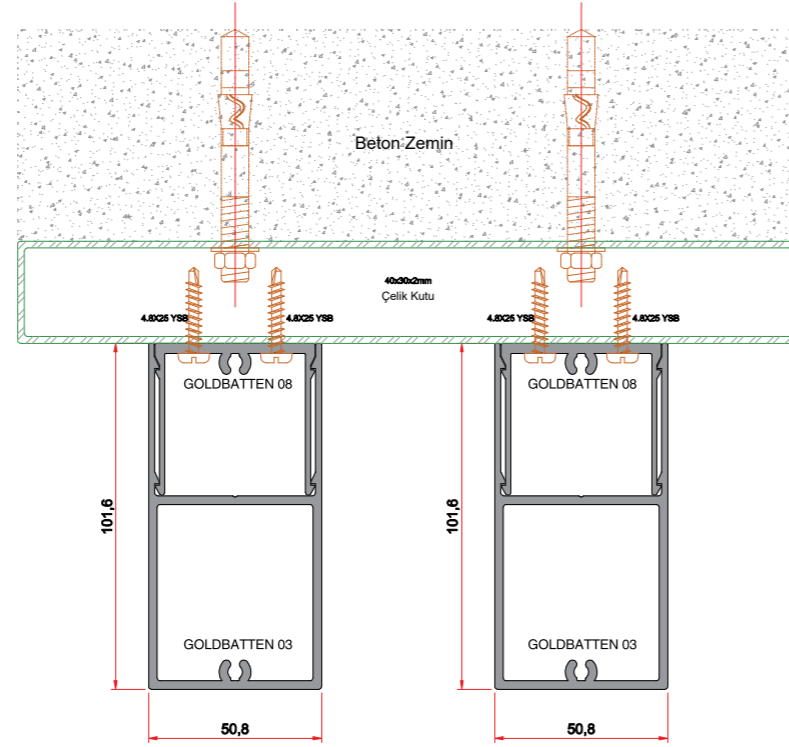

200 lük F-Batten			
System Code	Profile No	Weight kg	lb/ft
Goldbatten 01	1480	3.334	2.240
203,8 x 50,8 x 5650 mm			

150 lük F-Batten			
System Code	Profile No	Weight kg	lb/ft
Goldbatten 02	1481	2.142	1.439
152,4 x 50,8 x 5650 mm			

100 lük F-Batten			
System Code	Profile No	Weight kg	lb/ft
Goldbatten 03	1482	1.446	0.960
101,6 x 50,8 x 5650 mm			

50 lük F-Batten			
System Code	Profile No	Weight kg	lb/ft
Goldbatten 04	1483	0.800	0.530
50,8 x 50,8 x 5650 mm			

100 lük Badem Kapak			
System Code	Profile No	Weight kg	lb/ft
Goldbatten05	1015	1.395	0.937
100 x 50 x 5650 mm			

46 lük Alt Kapak			
System Code	Profile No	Weight kg	lb/ft
Goldbatten 06	7011	0.903	0.607
46 x 44,6 x 5650 mm			

110 lük Badem Kapak			
System Code	Profile No	Weight kg	lb/ft
Goldbatten 07	1184	1.119	0.752
109,1 x 50 x 5650 mm			

47 lük Alt Kapak			
System Code	Profile No	Weight kg	lb/ft
Goldbatten 08	1484	0.720	0.480
47 x 44,6 x 5650 mm			

150 lük Batten			
System Code	Profile No	Weight kg	lb/ft
Goldbatten 09	1199	1.802	1.211
150 x 50 x 5650 mm			

95 lük Batten			
System Code	Profile No	Weight kg	lb/ft
Goldbatten 10	1173	1.163	0.782
95,8 x 50 x 5650 mm			

195 lük Adaptör			
System Code	Profile No	Weight kg	lb/ft
Goldbatten 11	1486	3.422	2.300
195 x 50,8 x 5650 mm			

197 lük Badem Kapak			
System Code	Profile No	Weight kg	lb/ft
Goldbatten 12	8454	3.196	2.147
197,3 x 50 x 5650 mm			

148 lük Badem Kapak			
System Code	Profile No	Weight kg	lb/ft
Goldbatten 13	8455	2.600	1.747
148,5 x 50 x 5650 mm			

90 lük Adaptör			
System Code	Profile No	Weight kg	lb/ft
Goldbatten 14	1487	1.322	0.888
89,4 x 46,8 x 5650 mm			

82 lük Batten			
System Code	Profile No	Weight kg	lb/ft
Goldbatten 15	5102	0.830	0.558
82 x 50 x 5650 mm			

50 lük Batten			
System Code	Profile No	Weight kg	lb/ft
Goldbatten 16	2057	0.643	0.432
50 x 34 x 5650 mm			

47 lük Kısa Alt Kapak			
System Code	Profile No	Weight kg	lb/ft
Goldbatten17	1485	0.420	0.280
47 x 12 x 5650 mm			

47 lük Badem Alt Kapak			
System Code	Profile No	Weight kg	lb/ft
Goldbatten18	1183	0.526	0.353
47 x 23 x 5650 mm			

121 lük Adaptör			
System Code	Profile No	Weight kg	lb/ft
Goldbatten 19	1488	1.626	1.093
121,5 x 46,8 x 5650 mm			

223 lük Batten			
System Code	Profile No	Weight kg	lb/ft
Goldbatten 20	6410	3.701	2.487
223,3 x 50 x 5650 mm			

200 lük Batten			
System Code	Profile No	Weight kg	lb/ft
Goldbatten 21	6409	3.021	2.030
200 x 50 x 5650 mm