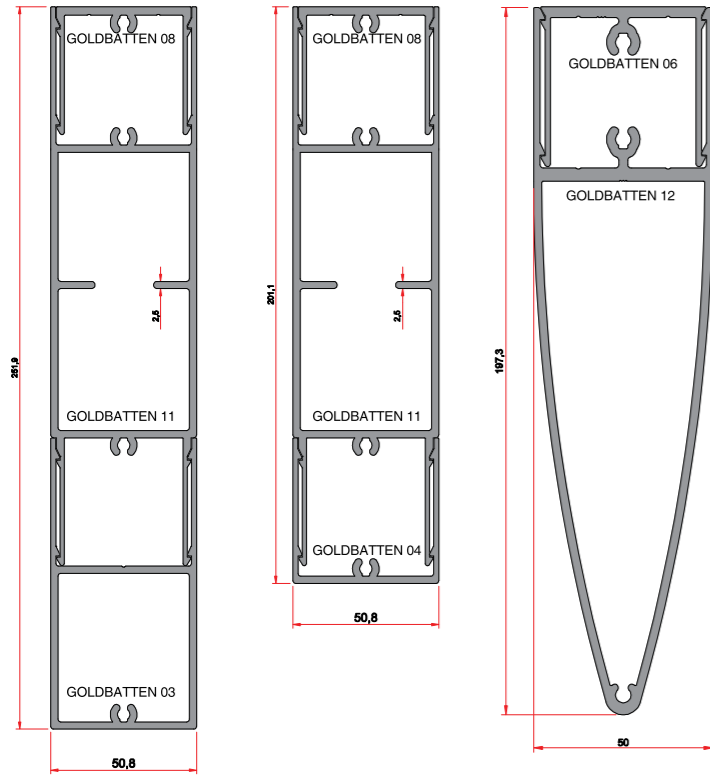

Tüm ahşap desen ve renk alternatiflerimizi aşağıdaki bağlantıdan inceleyebilirsiniz:

<https://alugarden.com.tr/tr/ahsap-kaplama-hatti/>

200 lük F-Batten			
System Code	Profile No	Weight kg	lb/ft
Goldbatten 01	1480	3.334	2.240
203,8 x 50,8 x 5650 mm			