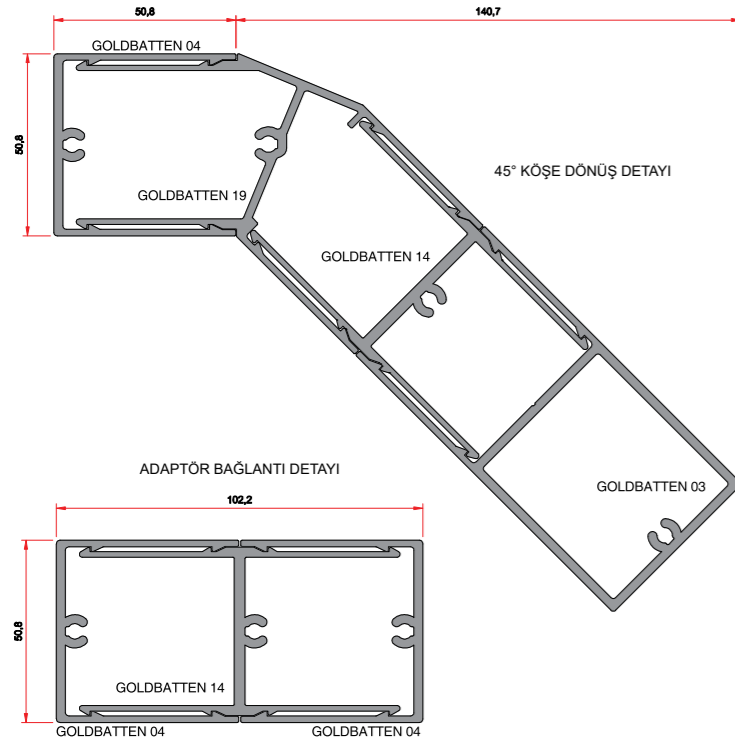

Tüm ahşap desen ve renk alternatiflerimizi aşağıdaki bağlantıdan inceleyebilirsiniz:

<https://alugarden.com.tr/tr/ahsap-kaplama-hatti/>

200 lük F-Batten			
System Code	Profile No	Weight kg	lb/ft
Goldbatten 01	1480	3.334	2.240
203,8 x 50,8 x 5650 mm			