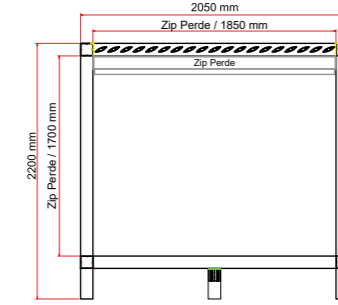

GOLDLOUNGE

ALUMINIUM SUNBED SYSTEMS

6

Özgün Tasarım

Goldlounge, dışarıdan bakıldığında doğal ahşap gibi görünür; ancak dokunduğunuzda alüminyumun gücünü ve dayanıklılığını hissedersiniz.

Çürümez, boya veya vernik gerektirmez ve neredeyse bakım istemez. Yıllar boyunca ilk günkü estetik görünümünü korur ve zorlu dış etkenlere karşı yüksek direnç sağlar.

Tüm yüzeyler, İtalya'da üretilen özel ahşap desenli film kaplamalarla tamamlanmıştır. Bu özel kaplamalar, gerçekçi ve doğal bir ahşap dokusunu yansıtacak şekilde tasarlanmıştır.

7

*Zemin deck, mobilya, aksesuar ve perde opsiyoneldir.