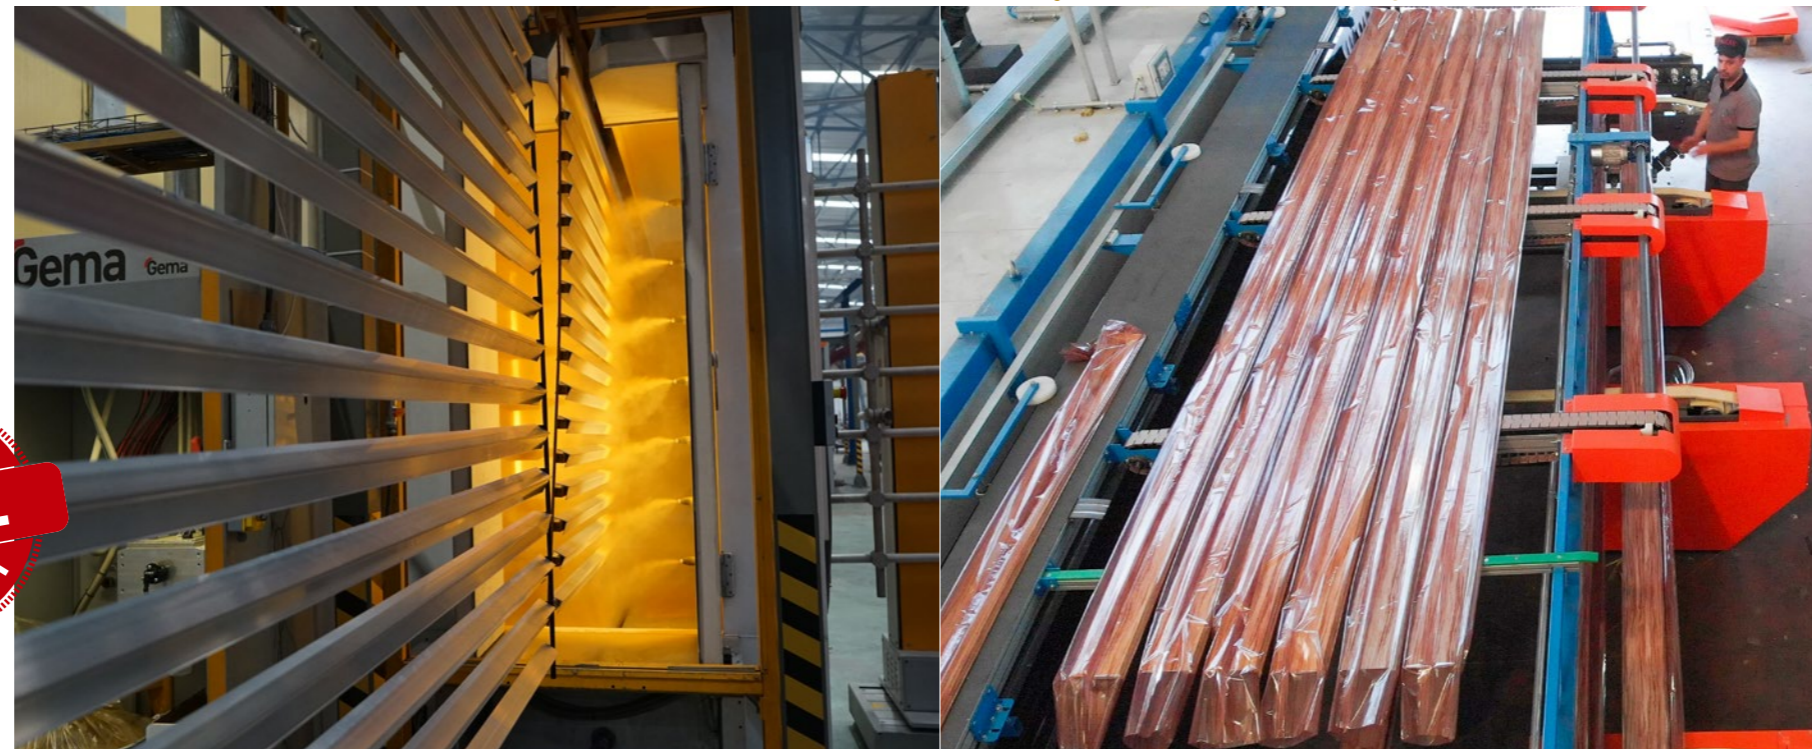

Uzun Ömürlü Boya Dayanımı

Class2 Elektrostatik Astar Boya

Goldlounge sisteminde kullanılan profiller, dış mekan koşullarına karşı maksimum dayanıklılık sağlamak amacıyla, ahşap kaplama işleminden önce Qualicoat standartlarına uygun şekilde boyanmaktadır.

Akzo Nobel ve Jotun için özel olarak formüle edilen Class 2 elektrostatik astar boya, Alcas'ın modern boya tesislerinde boyanmaktadır.

Bu yüksek dayanımlı Class 2 boya sistemi, ürünün güneş, yağmur, kar ve rüzgar gibi dış etkenlere karşı uzun ömürlü korunmasını sağlar.

10 yıl garanti kapsamındaki Class 2 astar boya sayesinde, **Goldlounge** ilk günkü görünümünü uzun yıllar korur.

*İson renk seçiminizi yaparken, ekranda veya basılı materyallerde görünen renkleri esas almayınız. Gerçek renk ve doku seçimi, uygulayıcının proje için kullanacağı aynı araçlar, teknikler ve malzemelerle ürettiği numune üzerinden yapılmalıdır.

Film Kaplama Ahşap Renkleri

Goldlounge sisteminde kullanılan profiller, elektrostatik Class 2 astar boya uygulamasının ardından, Alcas'ın film kaplama tesisinde İtalya'da üretilmiş, farklı iklim koşullarına dayanıklı ve 10 yıl garantili film bobinleri kullanılarak ahşap efektli film kaplama işlemiyle sonlandırılmaktadır.

Stoklarımızda, pergolanın ana gövdesi için iki farklı ahşap renk, tavan panelleri için ise tek bir renk seçeneği standart olarak sunulmaktadır. Ancak, sipariş miktarına bağlı olarak özel renk seçenekleri de uygulanabilmektedir.

Tüm ahşap desen ve renk alternatiflerimizi aşağıdaki bağlantıdan inceleyebilirsiniz:

<https://alugarden.com.tr/tr/ahsap-kaplama-hatti/>