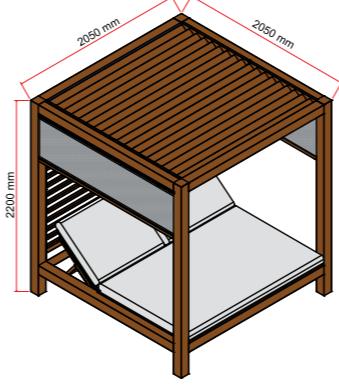

Güneşlik perdeleri, hem üstten hem de alttan boru profillere sabitlenerek rüzgarda uçuşmaları engellenir. Bu sayede perde tamamen sizin kontrolünüzde olur ve kullanım kolaylığı sağlar.

\*Zemin deck, mobilya, aksesuar ve perde opsiyoneldir.

# GOLDLOUNGE

ALUMINIUM SUNBED SYSTEMS

6

Sol Görünüş

PERSPEKTİF

Arka Görünüş

Sağ Görünüş