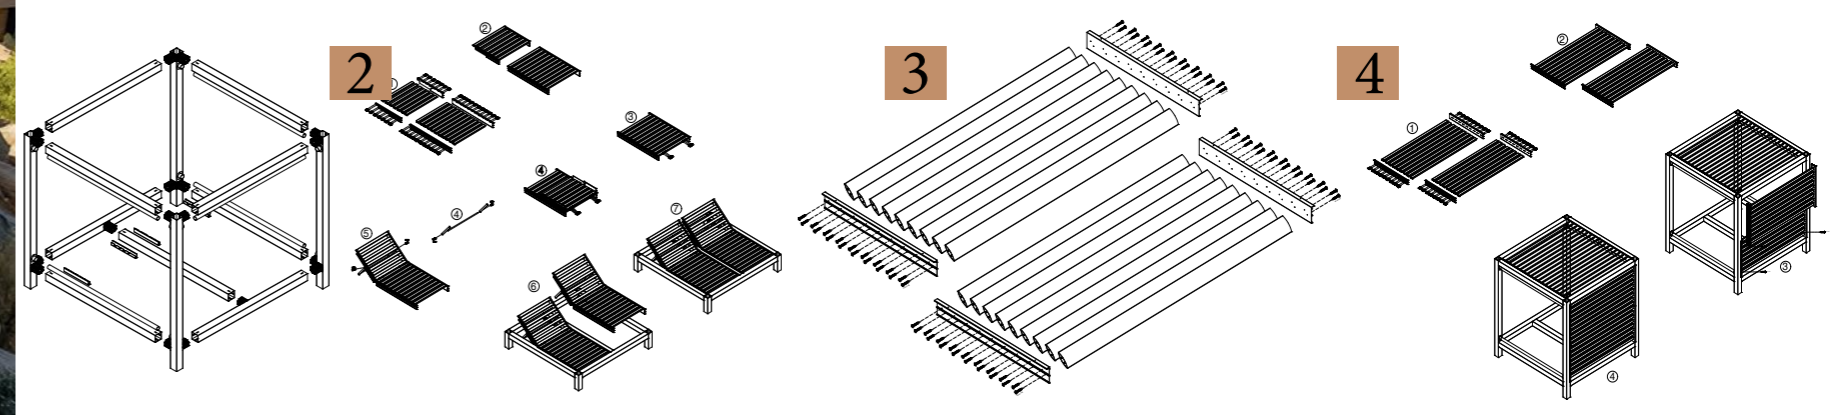

Minder & Perde Kiti

Goldlounge şezlong sistemi kapsamında sunulan opsiyon seçeneklerini detaylı olarak incelemenizi öneririz. İhtiyaç ve tercihleriniz doğrultusunda, Avrupa menşeli su geçirmez kumaş ve 22 dansite süngerden üretilmiş özel minderler ile perde sistemleri ekleyebilirsiniz. Bu yüksek kaliteli opsiyonlar sayesinde şezlongunuz hem konfor açısından üstün hale gelir hem de tasarım olarak çok daha elit ve şık bir görünüme kavuşur.

Montajı Kolay

72 vida ile Kolay kurulum

Goldlounge sistemi, sipariş verdiğinizde tüm bağlantı elemanları ile montaja tamamen hazır şekilde kutu ambalaj içerisinde montaj kurulum broşürü ile teslim edilir.

Yalnızca 3 kişi ve bir matkap ile yaklaşık 3 saat içinde kurulabilir. Herhangi bir teknik bilgiye ya da uzman desteğine ihtiyaç duymazsınız.

Sadece 72 vida ile montaj tamamlanır. Kolay kurulum özelliği sayesinde hem zamandan tasarruf sağlar, hem de uzman montajcı maliyetlerinden kurtulursunuz.