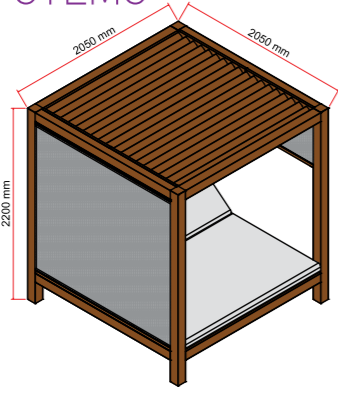

GOLDLOUNGE

ALUMINIUM SUNBED SYSTEMS

6

Özgün Tasarım

Goldlounge, dışarıdan bakıldığında doğal ahşap gibi görünür; ancak dokunduğunuzda alüminyumun gücünü ve dayanıklılığını hissedersiniz.

Çürümez, boya veya vernik gerektirmez ve neredeyse bakım istemez. Yıllar boyunca ilk günkü estetik görünümünü korur ve zorlu dış etkenlere karşı yüksek direnç sağlar.

Tüm yüzeyler, İtalya'da üretilen özel ahşap desenli film kaplamalarla tamamlanmıştır. Bu özel kaplamalar, gerçekçi ve doğal bir ahşap dokusunu yansıtacak şekilde tasarlanmıştır.

7

*Zemin deck, mobilya, aksesuar ve perde opsiyoneldir.