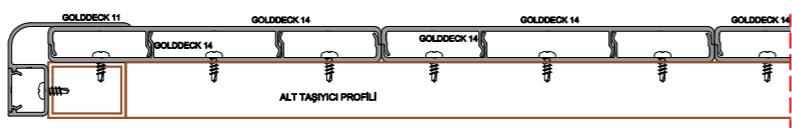

Tüm ahşap desen ve renk alternatiflerimizi aşağıdaki bağlantıdan inceleyebilirsiniz:

<https://alugarden.com.tr/tr/ahsap-kaplama-hatti/>

150 lik Deck Profili			
System Code	Profile No	Weight kg	lb/ft
GoldDeck 01	7924	1.380	0.927
150 x 19,4 x 5650 mm			