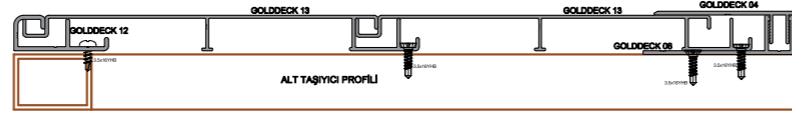

Tüm ahşap desen ve renk alternatiflerimizi aşağıdaki bağlantıdan inceleyebilirsiniz:

<https://alugarden.com.tr/tr/ahsap-kaplama-hatti/>

150 lik Deck Profili			
System Code	Profile No	Weight kg	lb/ft
GoldDeck 01	7924	1.380	0.927
150 x 19,4 x 5650 mm			