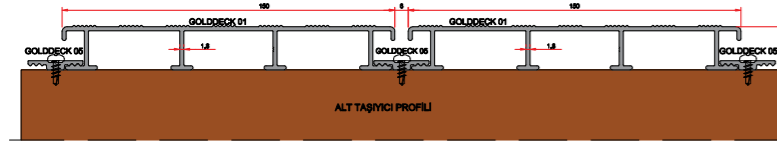

Tüm ahşap desen ve renk alternatiflerimizi aşağıdaki bağlantıdan inceleyebilirsiniz:

<https://alugarden.com.tr/tr/ahsap-kaplama-hatti/>

150 lik Deck Profili			
System Code	Profile No	Weight kg	lb/ft
GoldDeck 01	7924	1.380	0.927
150 x 19,4 x 5650 mm			