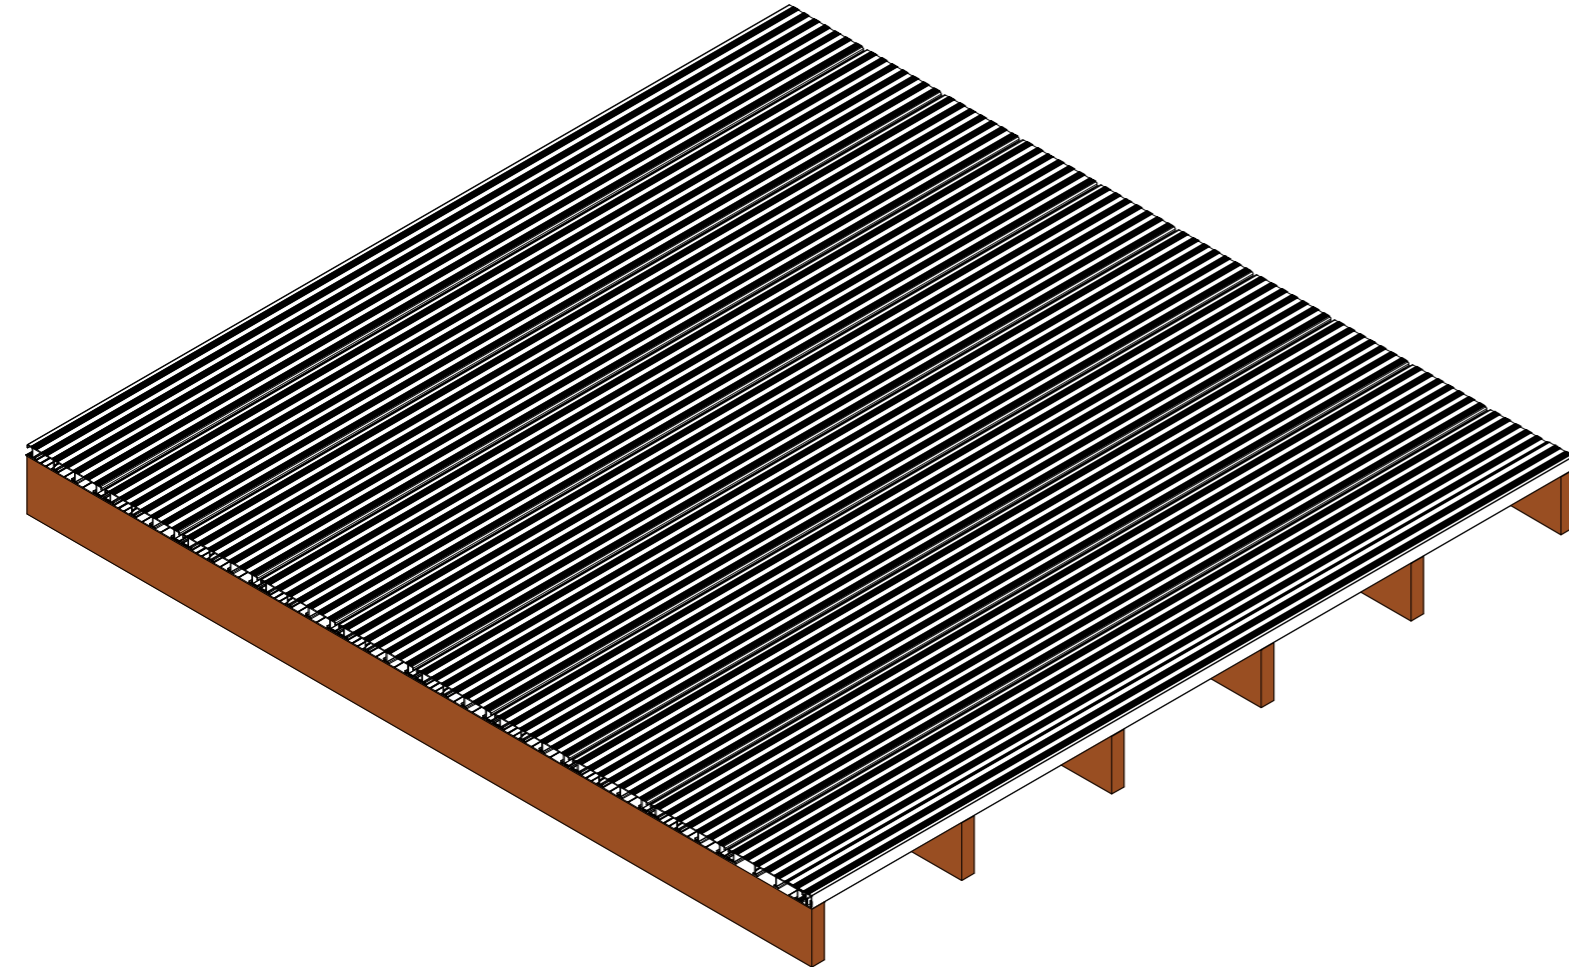

150 lik Deck Profili			
System Code	Profile No	Weight kg	lb/ft
GoldDeck 01	7924	1.380	0.927
150 x 19,4 x 5650 mm			

6.06" Deck Alt Profili			
System Code	Profile No	Weight kg	lb/ft
GoldDeck 02	7949	0.815	0.548
154 x 6,5 x 5650 mm			

Köşe Adaptör Profili			
System Code	Profile No	Weight kg	lb/ft
GoldDeck 03	7935	0.394	0.265
50 x 23 x 5650 mm			

Köşe Adaptör Profili			
System Code	Profile No	Weight kg	lb/ft
GoldDeck 04	7927	0.265	0.172
45 x 13,5 x 5650 mm			

Adaptör Kitleme Profili			
System Code	Profile No	Weight kg	lb/ft
GoldDeck 05	7925	0.157	0.105
25 x 4 x 5650 mm			

Orta Adaptör Profili			
System Code	Profile No	Weight kg	lb/ft
GoldDeck 06	6924	0.556	0.374
100 x 17,7 x 5650 mm			

Çıta Profili			
System Code	Profile No	Weight kg	lb/ft
GoldDeck 07	6789	0.110	0.074
19,6 x 6 x 5650 mm			

Köşe Adaptör Profili			
System Code	Profile No	Weight kg	lb/ft
GoldDeck 08	6923	0.458	0.308
70 x 17,8 x 5650 mm			

Orta Adaptör Profili			
System Code	Profile No	Weight kg	lb/ft
GoldDeck 09	6787	0.306	0.206
50 x 14,5 x 5650 mm			

Köşe Adaptör Profili			
System Code	Profile No	Weight kg	lb/ft
GoldDeck 10	6786	0.390	0.262
65 x 14,6 x 5650 mm			

Köşe Adaptör Profili			
System Code	Profile No	Weight kg	lb/ft
GoldDeck 11	6940	0.569	0.382
55 x 42 x 5650 mm			

Başlangıç Profili			
System Code	Profile No	Weight kg	lb/ft
GoldDeck 12	6927	0.443	0.297
42,7 x 16 x 5650 mm			

150 lik Deck Profili			
System Code	Profile No	Weight kg	lb/ft
GoldDeck 13	6926	1.392	0.935
150 x 16 x 5650 mm			

150 lik Deck Profili			
System Code	Profile No	Weight kg	lb/ft
GoldDeck 14	6936	1.075	0.722
150 x 13,8 x 5650 mm