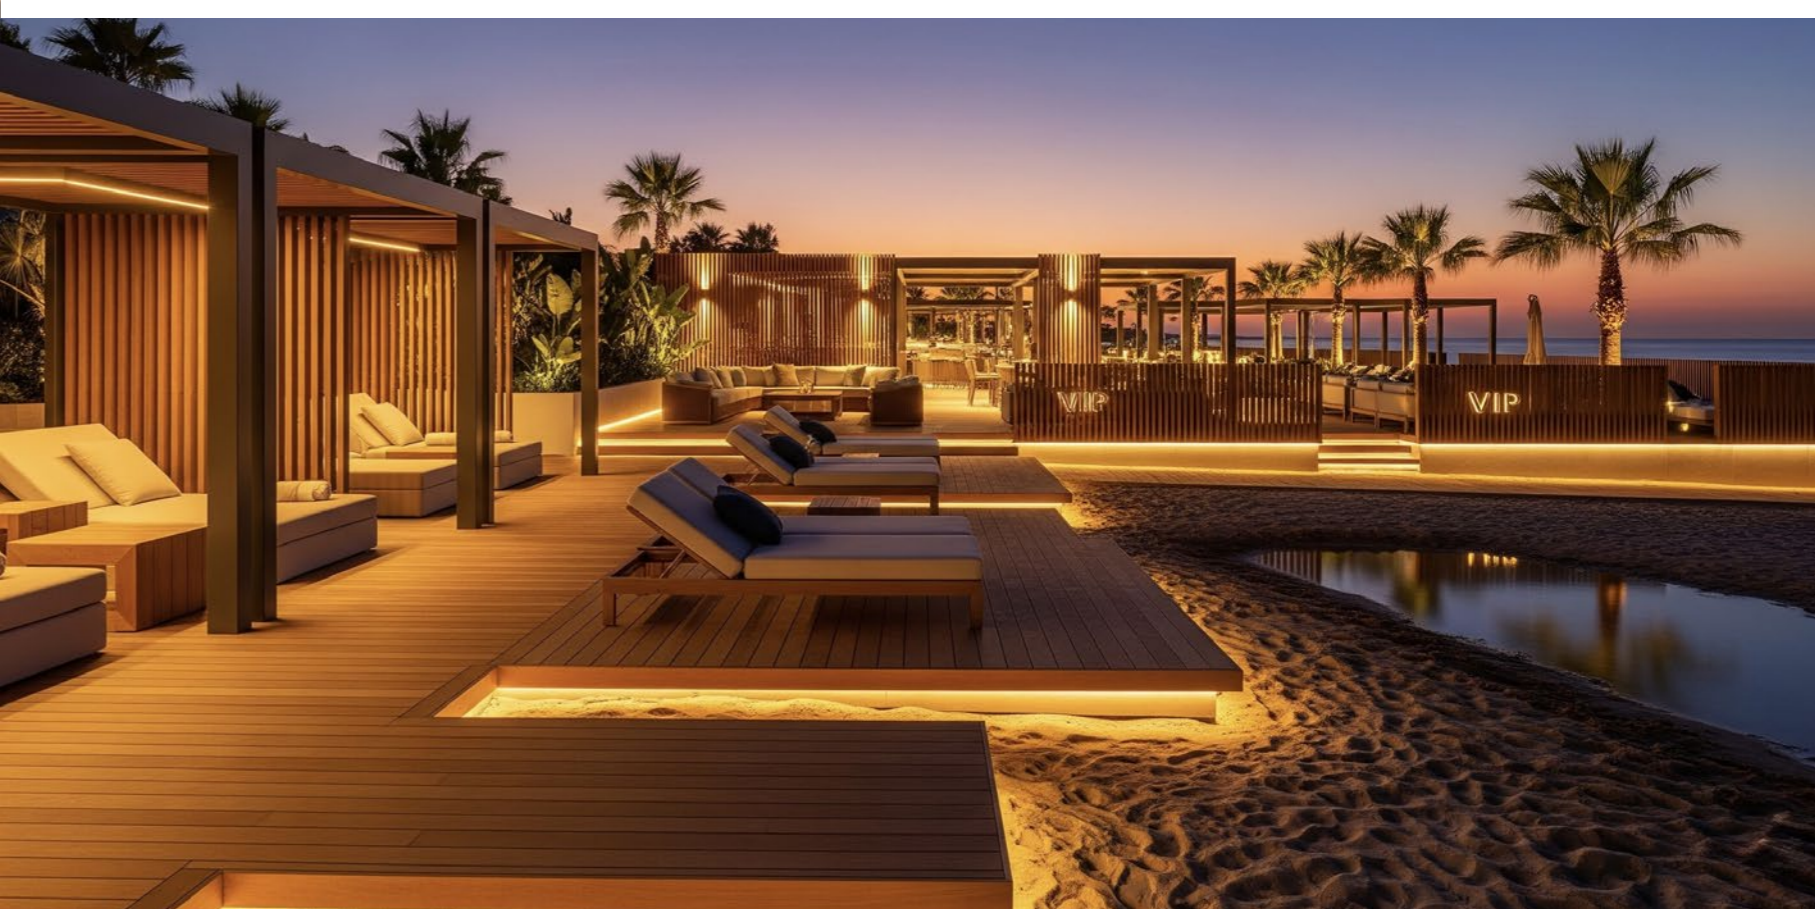

Restoran ve kafe açık alanlarında

6

7

8

9

Uzun Ömürlü Boya Dayanımı

Class2 Elektrostatik Astar Boya

Goldfence sisteminde kullanılan profiller, dış mekan koşullarına karşı maksimum dayanıklılık sağlamak amacıyla, ahşap kaplama işleminden önce Qualicoat standartlarına uygun şekilde boyanmaktadır.