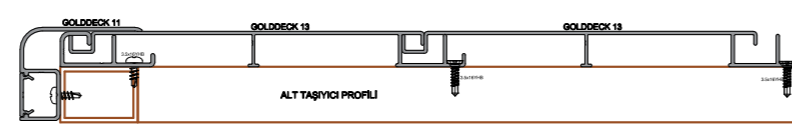

Tüm ahşap desen ve renk alternatiflerimizi aşağıdaki bağlantıdan inceleyebilirsiniz:

<https://alugarden.com.tr/tr/ahsap-kaplama-hatti/>

150 lik Deck Profili			
System Code	Profile No	Weight kg	lb/ft
GoldDeck 01	7924	1.380	0.927
150 x 19,4 x 5650 mm			