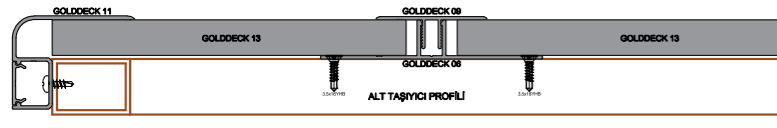

Tüm ahşap desen ve renk alternatiflerimizi aşağıdaki bağlantıdan inceleyebilirsiniz:

<https://alugarden.com.tr/tr/ahsap-kaplama-hatti/>

150 lik Deck Profili			
System Code	Profile No	Weight kg	lb/ft
GoldDeck 01	7924	1.380	0.927
150 x 19,4 x 5650 mm			