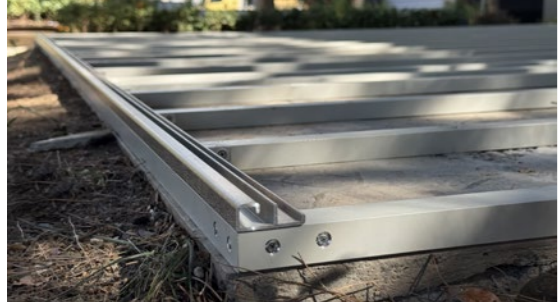

Kolay Montaj

1 Testere 1 Matkap ile Kolay Montaj

GoldDeck ahşap desenli alüminyum deck sistemi, sadece estetik ve dayanıklılığıyla değil, aynı zamanda sunduğu kolay montaj avantajıyla da öne çıkmaktadır.

Modüler yapısı sayesinde ekstra işçilik gerektirmeden hızlı ve pratik şekilde kurulabilir; böylece mekanınız kısa sürede şık, güvenli ve uzun ömürlü bir görünüme kavuşur.

Montaj yapmak için 1 adet şerit metre, 1 matkap 1 Testereye sahip olmanız yeterli olacaktır.

Sipariş verirken ürün seçeneklerinden genişlik renk ve adeti ni seçererek montaj aksesuarlarıyla birlikte gelen ürünleri kolayca montajını yapabileceksiniz.

Since
1992