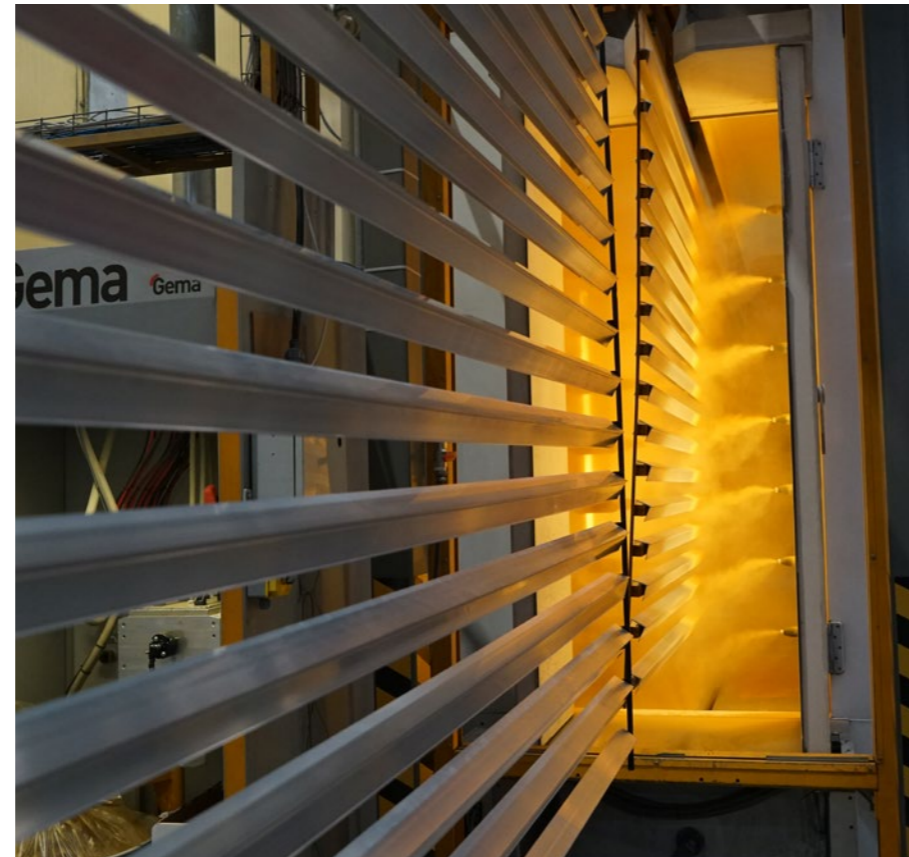

Uzun Ömürlü Boya Dayanımı

Class2 Elektrostatik Astar Boya

Goldfence sisteminde kullanılan profiller, dış mekan koşullarına karşı maksimum dayanıklılık sağlamak amacıyla, ahşap kaplama işleminden önce Qualicoat standartlarına uygun şekilde boyanmaktadır.

Akzo Nobel ve Jotun için özel olarak formüle edilen Class 2 elektrostatik astar boya, Alcas'ın modern boya tesislerinde boyanmaktadır.

Bu yüksek dayanımlı Class 2 boya sistemi, ürünün güneş, yağmur, kar ve rüzgar gibi dış etkenlere karşı uzun ömürlü korunmasını sağlar.

10 yıl garanti kapsamındaki Class 2 astar boya sayesinde, **Goldfence** ilk günkü görünümünü uzun yıllar korur.