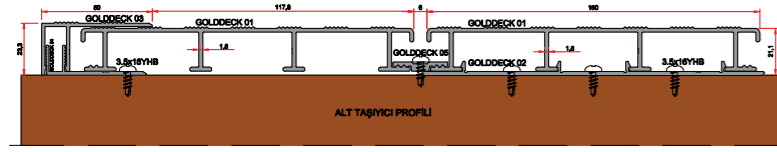

Tüm ahşap desen ve renk alternatiflerimizi aşağıdaki bağlantıdan inceleyebilirsiniz:

<https://alugarden.com.tr/tr/ahsap-kaplama-hatti/>

150 lik Deck Profili			
System Code	Profile No	Weight kg	lb/ft
GoldDeck 01	7924	1.380	0.927
150 x 19,4 x 5650 mm			