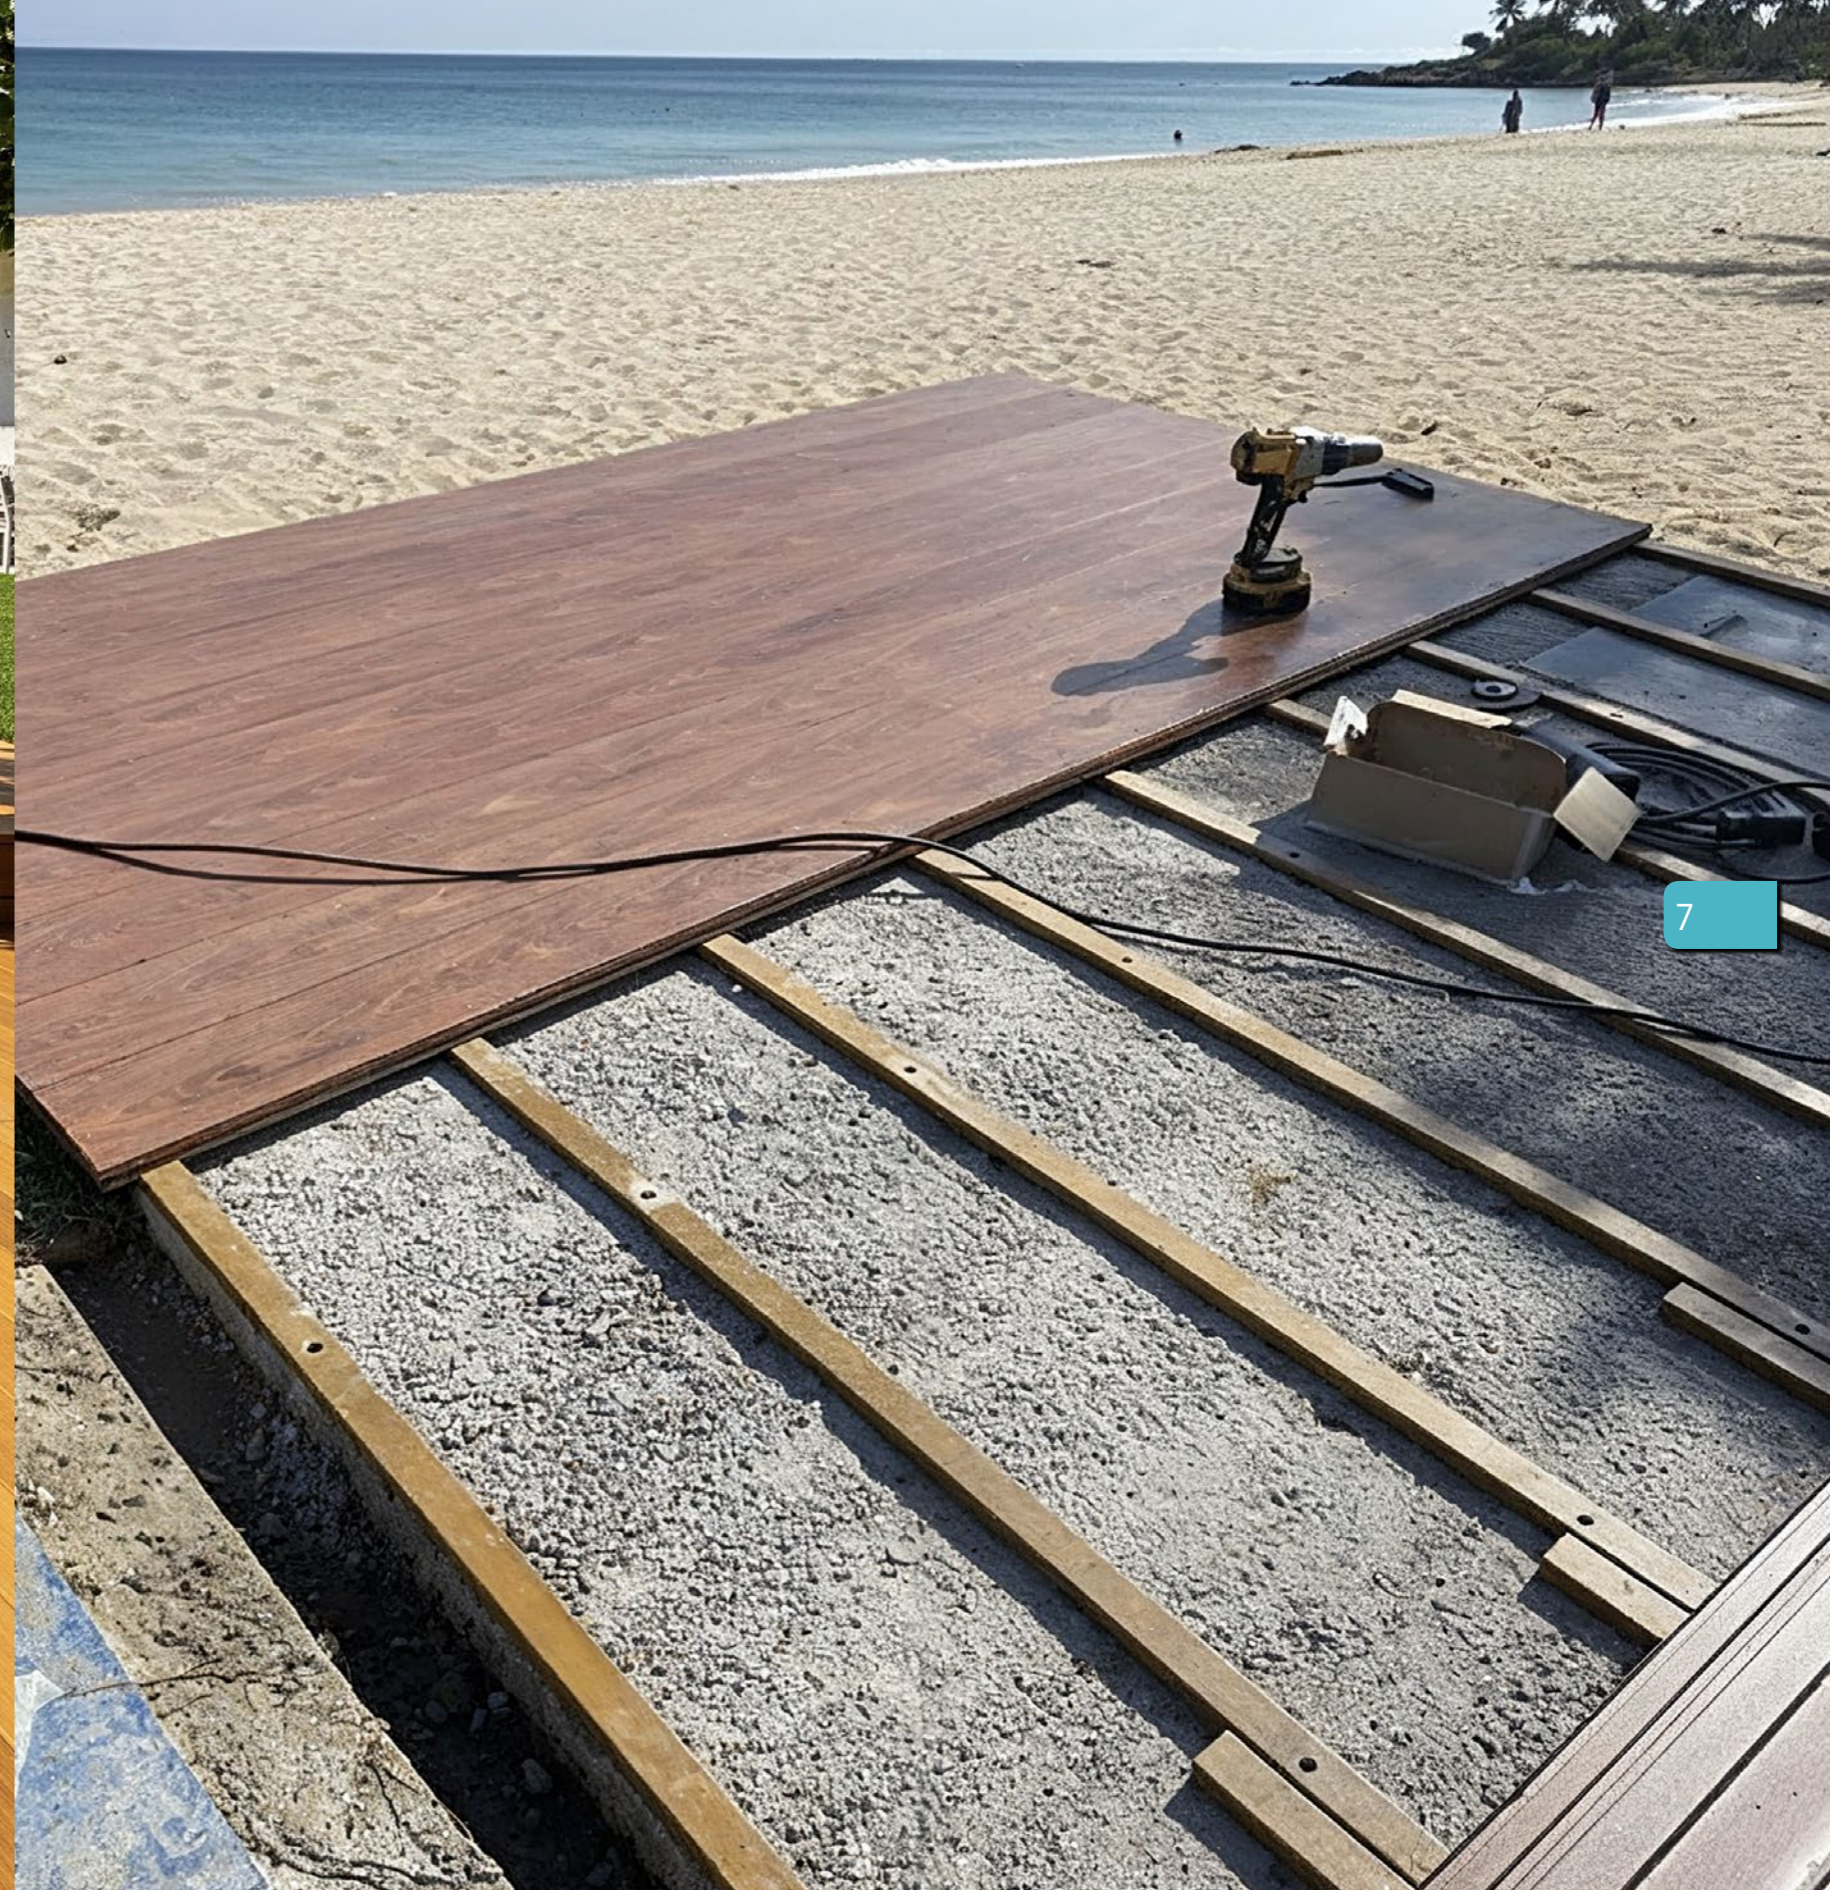

Restoran ve kafe açık alanlarında

6

7

8

9

Uzun Ömürlü Boya Dayanımı

Class2 Elektrostatik Astar Boya

Goldfence sisteminde kullanılan profiller, dış mekan koşullarına karşı maksimum dayanıklılık sağlamak amacıyla, ahşap kaplama işleminden önce Qualicoat standartlarına uygun şekilde boyanmaktadır.