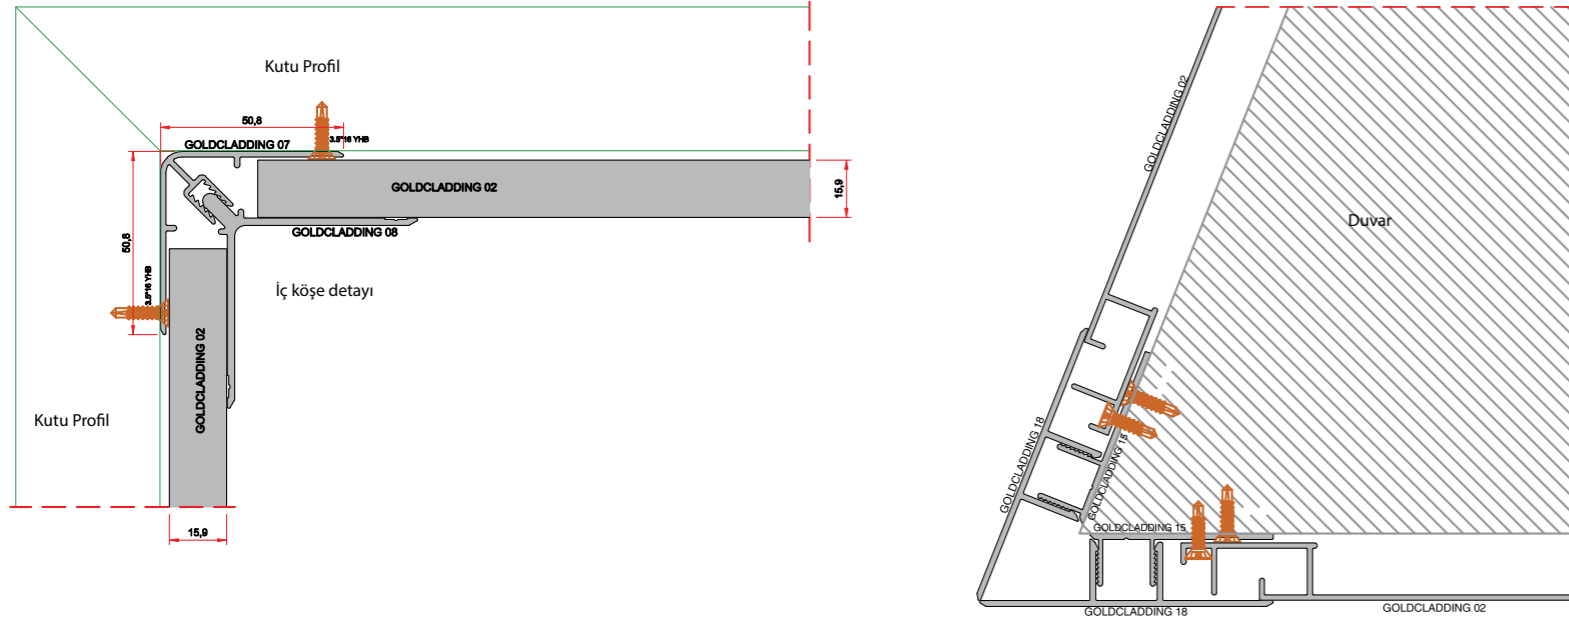

Tüm ahşap desen ve renk alternatiflerimizi aşağıdaki bağlantıdan inceleyebilirsiniz:

<https://alugarden.com.tr/tr/ahşap-kaplama-hatti/>

100 lük Panel Profili			
System Code	Profile No	Weight kg	lb/ft
GoldCladding 01	7266	0.834	0.560
100 x 16 x 5650 mm			