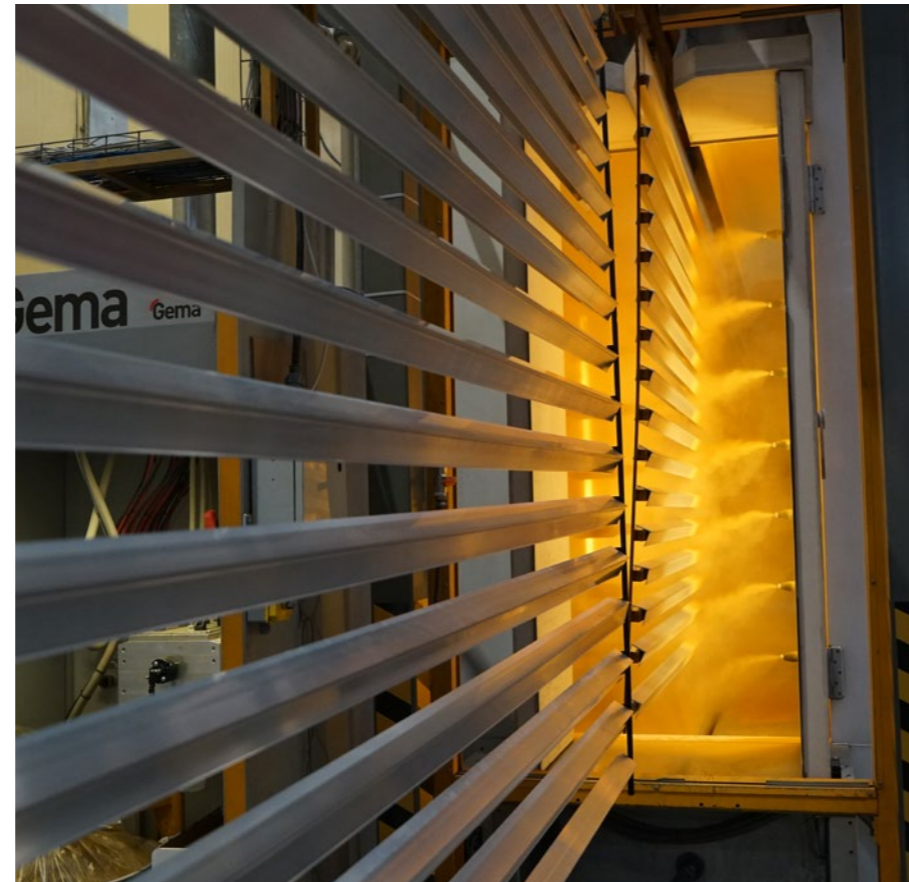

Uzun Ömürlü Boya Dayanımı

Class2 Elektrostatik Astar Boya

GoldCladding sisteminde kullanılan profiller, dış mekan koşullarına karşı maksimum dayanıklılık sağlamak amacıyla, ahşap kaplama işleminden önce Qualicoat standartlarına uygun şekilde boyanmaktadır.

Akzo Nobel ve Jotun için özel olarak formüle edilen Class 2 elektrostatik astar boya, Alcas'ın modern boya tesislerinde boyanmaktadır.

Bu yüksek dayanımlı Class 2 boya sistemi, ürünün güneş, yağmur, kar ve rüzgar gibi dış etkenlere karşı uzun ömürlü korunmasını sağlar.

10 yıl garanti kapsamındaki Class 2 astar boya sayesinde, **GoldCladding** ilk günkü görünümünü uzun yıllar korur.