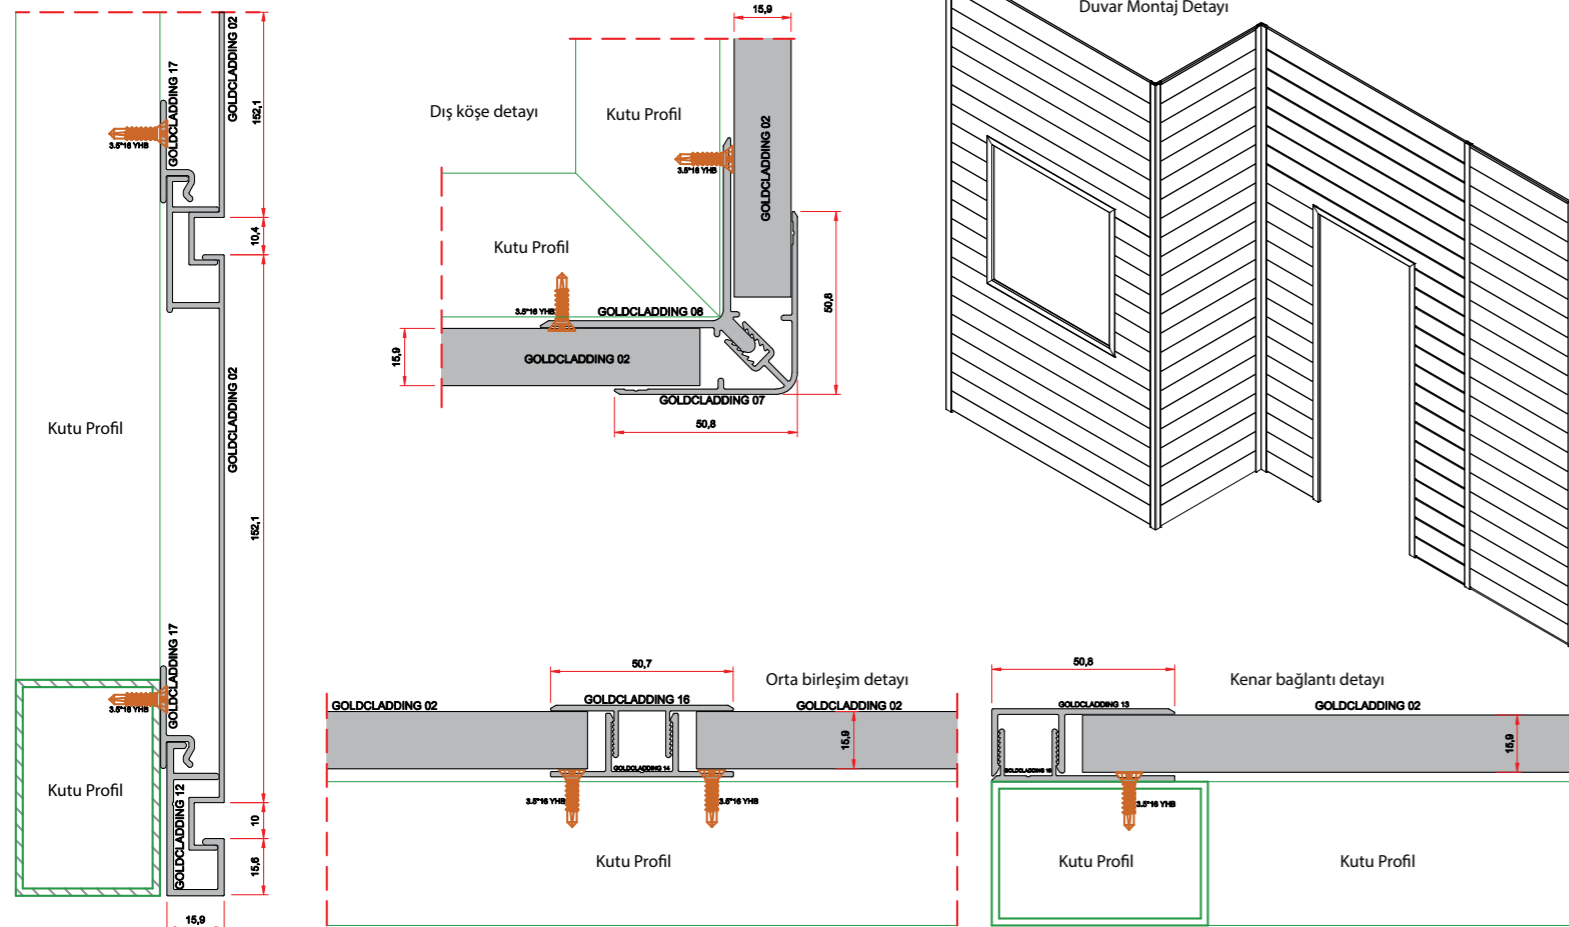

Tüm ahşap desen ve renk alternatiflerimizi aşağıdaki bağlantıdan inceleyebilirsiniz:

<https://alugarden.com.tr/tr/ahşap-kaplama-hatti/>

100 lük Panel Profili			
System Code	Profile No	Weight kg	lb/ft
GoldCladding 01	7266	0.834	0.560
100 x 16 x 5650 mm			