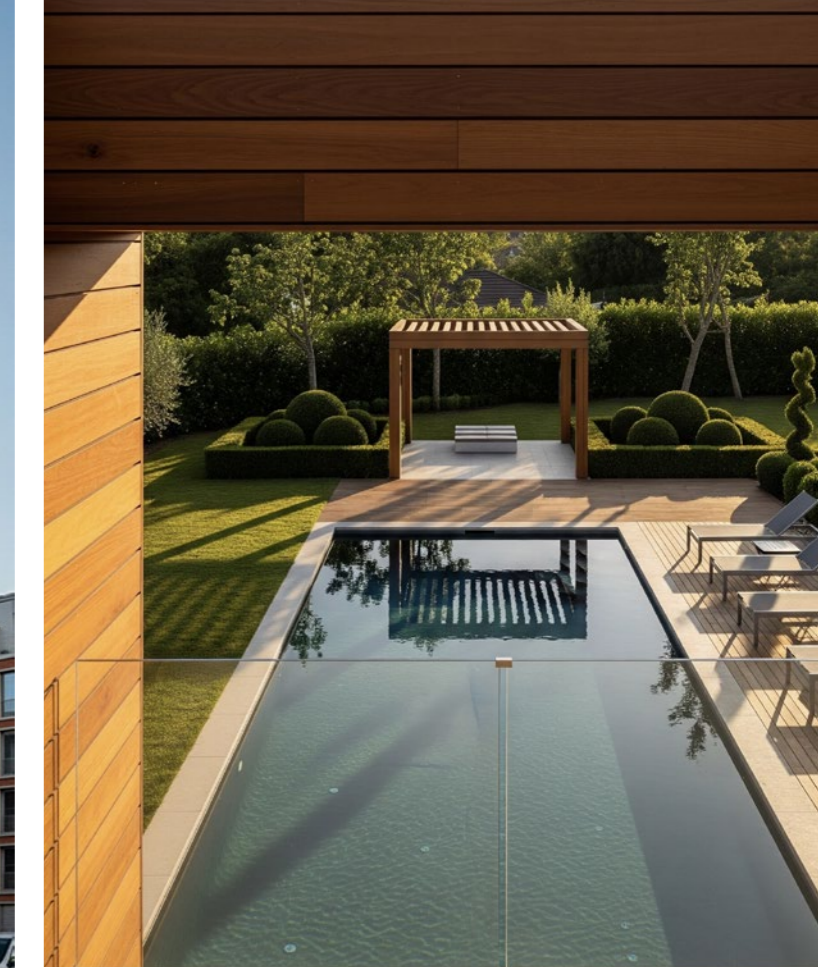

GOLD CLADDING
ALUMINIUM CLADDING SYSTEMS